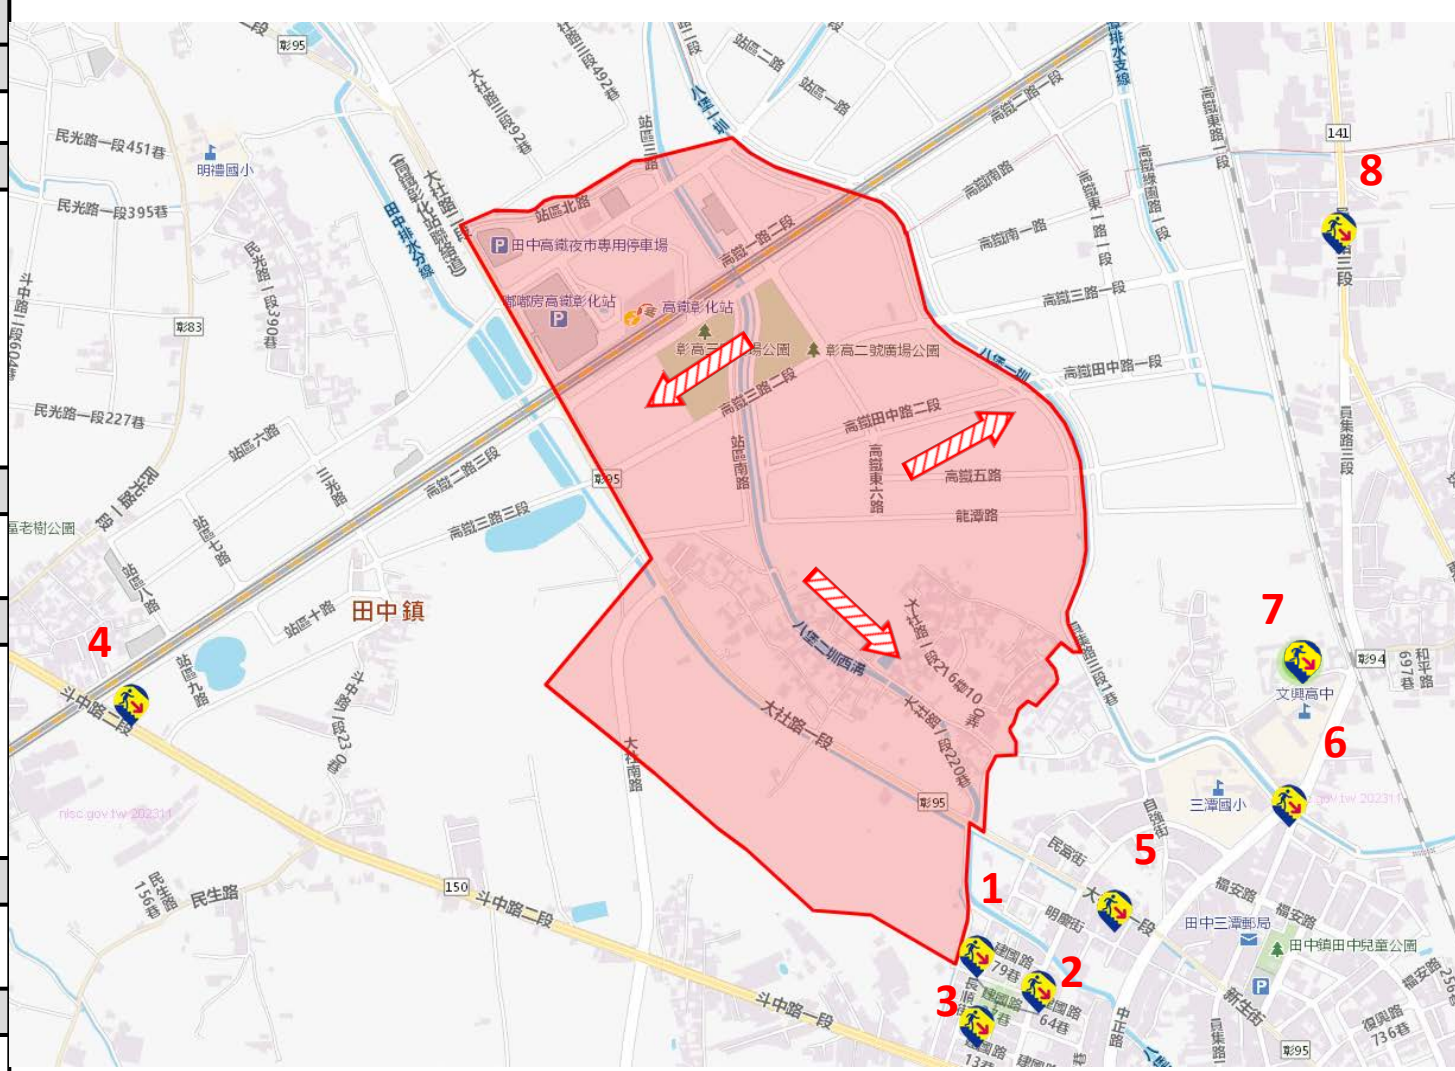

1. 田中鎮西路里斗中路1段198號
2. 田中鎮西路里建國路63巷32號
3. 田中鎮西路里建國路63巷18弄16號
4. 田中鎮三民里斗中路2段427號
5. 田中鎮西路里明慶街158號
6. 田中鎮北路里員集路2段706巷26號
7. 田中鎮中潭里員集路3段125巷34號
8. 田中鎮頂潭里員集路3段465號

田中鎮公所112年8月製作

圖例	道路	標示			行政區域
	<ul style="list-style-type: none"> 國道 快速道路 省道 縣(市)道 	<ul style="list-style-type: none"> 建議疏散避難方向 避難收容處所 	<ul style="list-style-type: none"> 政府機關 警察機關 消防機關 學校機關 	<ul style="list-style-type: none"> 醫療院所 福利機構 連鎖便利商店 	<ul style="list-style-type: none"> 村(里)界線