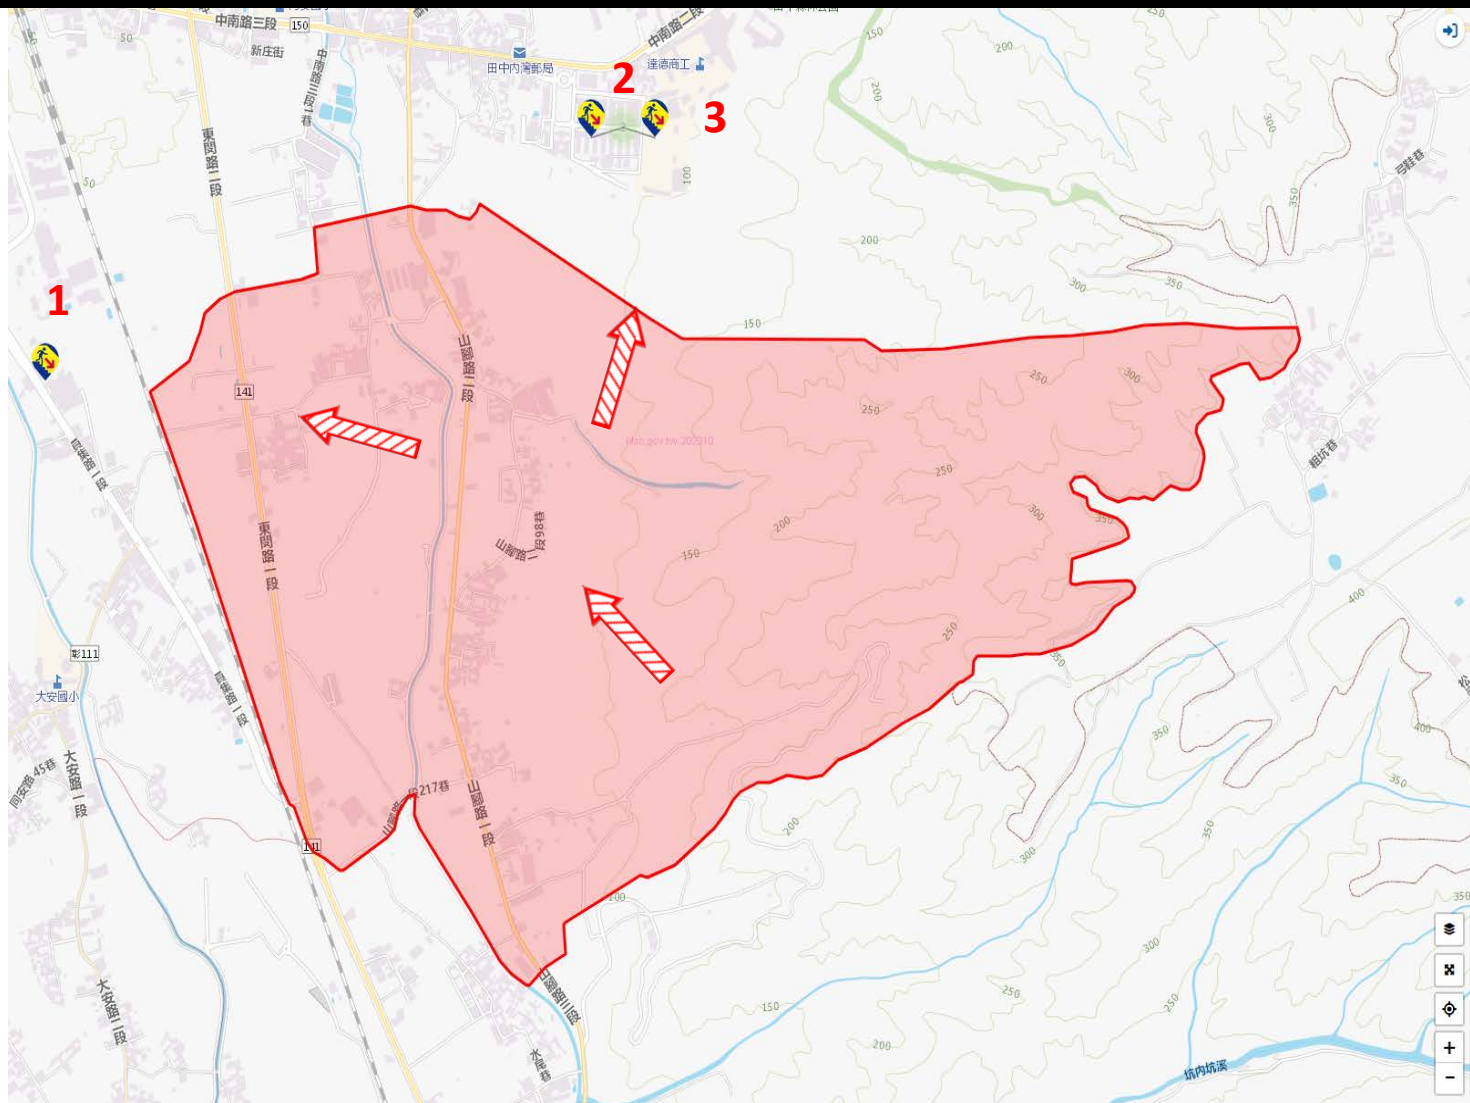

彰化縣田中鎮香山里防空避難地圖

防災資訊

村(里)基本資料

• 總人口數：912人

災害通報單位

- *彰化縣災害應變中心
  電話：04-7512148
- *田中鎮災害應變中心
  電話：04-8761122
- *田中分局內安派出所
  電話：04-8742008
- *田中消防分隊
  電話：04-8742050

緊急聯絡人

*里長：周嬋娟
電話：04-8762869

防災資料網站

- *內政部消防署
  <http://www.nfa.gov.tw>
- *彰化縣消防局
  <http://www.chfd.gov.tw>
- *彰化縣田中鎮公所
  <https://town.chcg.gov.tw/tianzhong/03unit/unit02.aspx?cate_id=880>

避難原則

立即進入附近防空避難場所避難

避難收容處所

1. 田中鎮三安里員集路1段546號
2. 田中鎮碧峰里中南路2段421號
3. 田中鎮碧峰里中南路2段421號

田中鎮公所112年8月製作

圖例	道路	標示		行政區域
	國道	建議疏散避難方向	政府機關	醫療院所
	快速道路		警察機關	福利機構
	省道	避難收容處所	消防機關	連鎖便利商店
縣(市)道	學校機關		圖資來源： 內政部國土測繪中心	
			村(里)界線