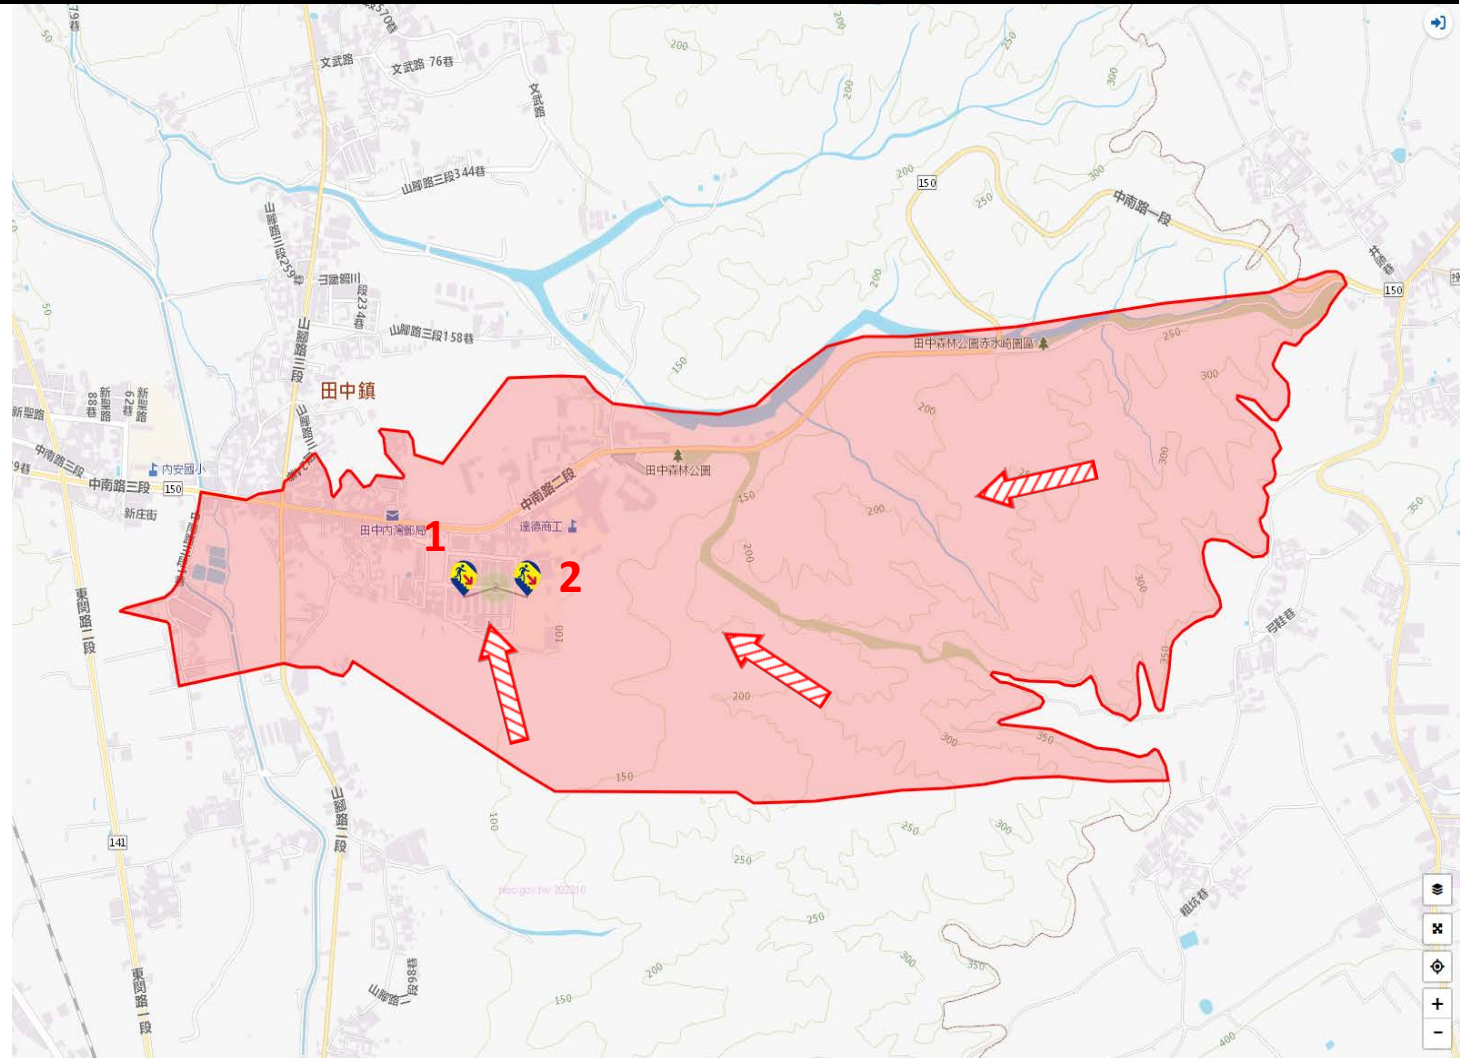

1. 田中鎮碧峰里中南路2段421號
2. 田中鎮碧峰里中南路2段421號

田中鎮公所112年8月製作

圖例	道路	標示			行政區域
	55 國道	建議疏散避難方向	政府機關	醫療院所	村(里)界線
	快速道路		警察機關	福利機構	
	省道	避難收容處所	119 消防機關	連鎖便利商店	圖資來源： 內政部國土測繪中心
縣(市)道	學校機關				

彰化縣田中鎮東源里防空避難地圖

防災資訊
村(里)基本資料
• 總人口數：848人
災害通報單位
*彰化縣災害應變中心 電話：04-7512148
*田中鎮災害應變中心 電話：04-8761122
*田中分局內安派出所 電話：04-8742008
*田中消防分隊 電話：04-8742050
緊急聯絡人
*里長：陳聰達 電話：0911-124575
防災資料網站
*內政部消防署 http://www.nfa.gov.tw
*彰化縣消防局 http://www.chfd.gov.tw
*彰化縣田中鎮公所 https://town.chcg.gov.tw/tianzhong/03unit/unit02.aspx?cate_id=880
避難原則
立即進入附近防空避難場所避難
避難收容處所