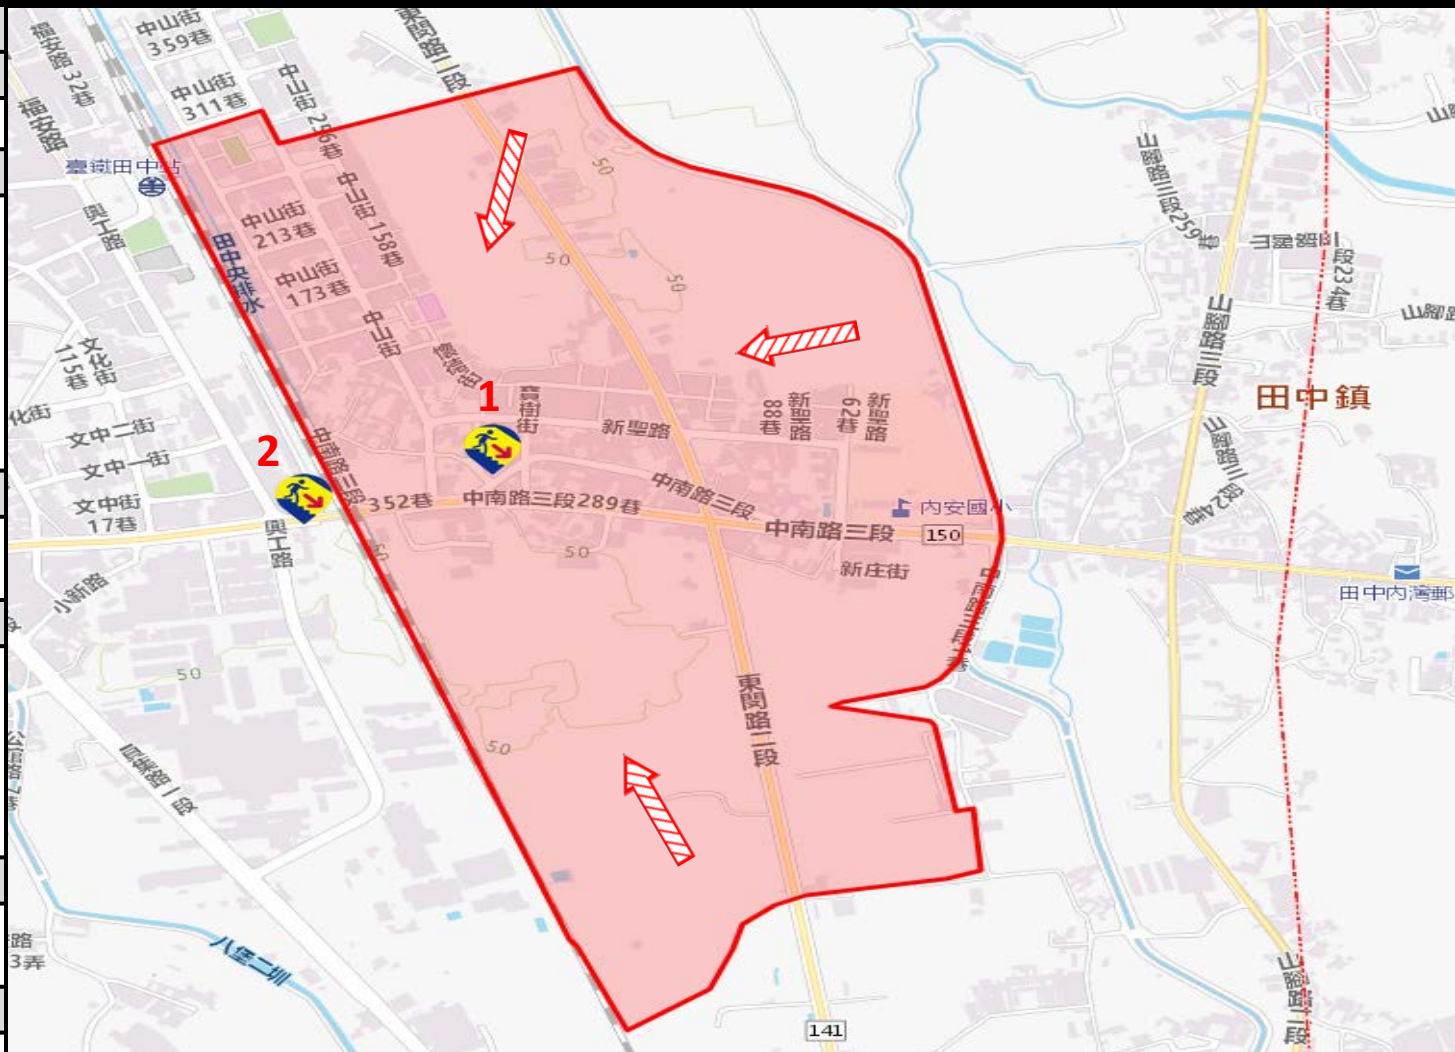

彰化縣田中鎮新庄里防空避難地圖

防災資訊

村(里)基本資料

- 總人口數：2189人

災害通報單位

- *彰化縣災害應變中心
  電話：04-7512148
- *田中鎮災害應變中心
  電話：04-8761122
- *田中分局內安派出所
  電話：04-8742008
- *田中消防分隊
  電話：04-8742050

緊急聯絡人

- *里長：應昌儒
  電話：0977-222819

防災資料網站

- *內政部消防署
  <http://www.nfa.gov.tw>
- *彰化縣消防局
  <http://www.chfd.gov.tw>
- *彰化縣田中鎮公所
  <https://town.chcg.gov.tw/tianzhong/03unit/unit02.aspx?cate_id=880>

避難原則

立即進入附近防空避難場所避難

避難收容處所

1. 田中鎮新庄里中南路3段289巷40號
2. 田中鎮南路里中南路3段351號

田中鎮公所112年8月製作

圖例	道路		標示			行政區域		
		國道						
		快速道路						
		省道						
	縣(市)道				避難收容處所		消防機關	圖資來源： 內政部國土測繪中心
			學校機關		警察機關		醫療院所	
					福利機構