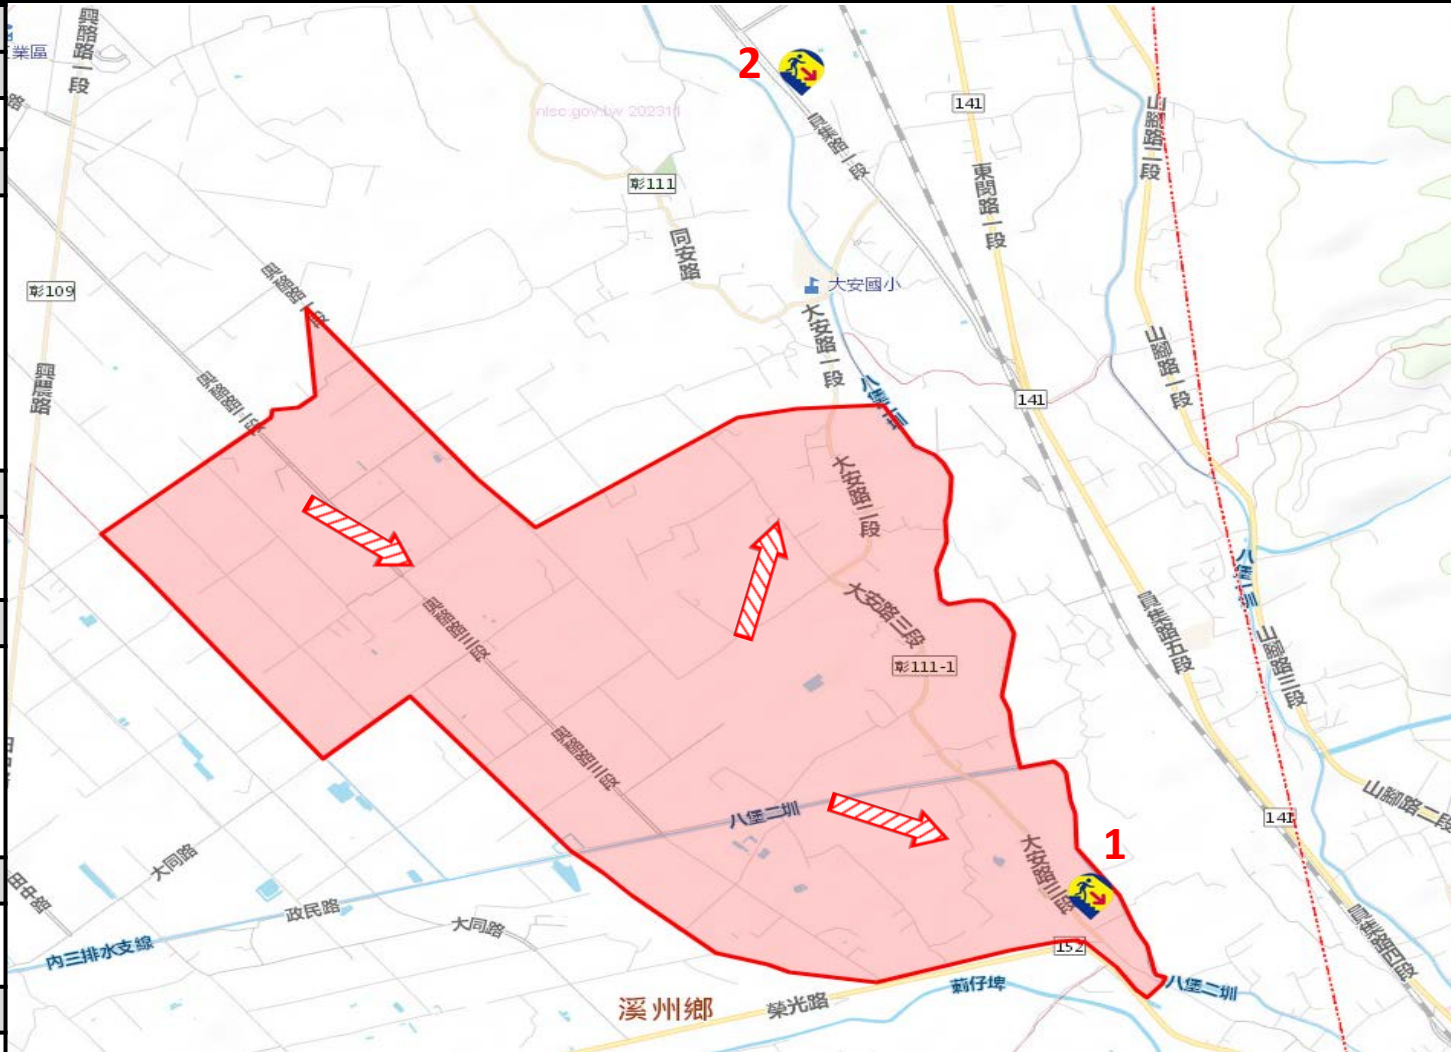

彰化縣田中鎮大崙里防空避難地圖

防災資訊
村(里)基本資料
• 總人口數：1429人
災害通報單位
*彰化縣災害應變中心 電話：04-7512148
*田中鎮災害應變中心 電話：04-8761122
*田中分局內安派出所 電話：04-8742008
*田中消防分隊 電話：04-8742050
緊急聯絡人
*里長：尤振暉 電話：0912-318279
防災資料網站
*內政部消防署 http://www.nfa.gov.tw
*彰化縣消防局 http://www.chfd.gov.tw
*彰化縣田中鎮公所 https://town.chcg.gov.tw/tianzhong/03unit/unit02.aspx?cate_id=880
避難原則
立即進入附近防空避難場所避難
避難收容處所

1. 圖例
1. 田中鎮大崙里大安路3段706號
  2. 田中鎮三安里員集路1段546號

道路	標示	行政區域
55 國道	建議疏散避難方向	村(里)界線
55 快速道路		
55 省道	避難收容處所	政府機關 警察機關 消防機關 學校機關 醫療院所 福利機構 連鎖便利商店
AaBbYyZz 縣(市)道