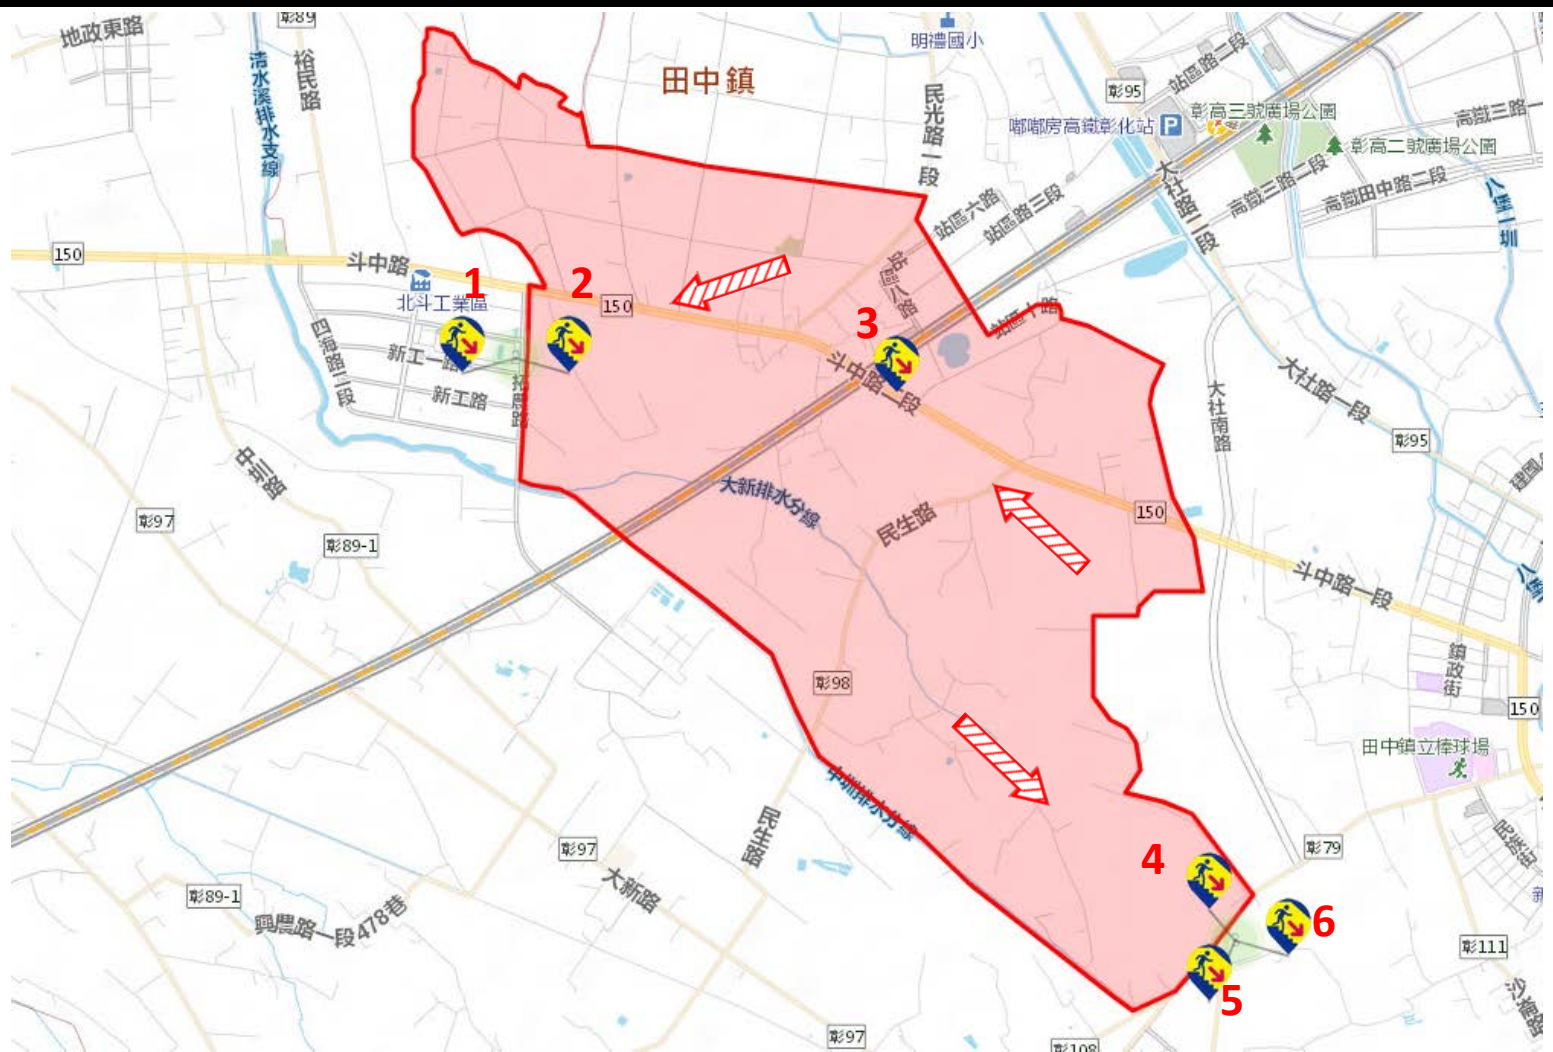

彰化縣田中鎮三民里防空避難地圖

防災資訊
村(里)基本資料
• 總人口數：1739人
災害通報單位
*彰化縣災害應變中心 電話：04-7512148
*田中鎮災害應變中心 電話：04-8761122
*田中分局內安派出所 電話：04-8742008
*田中消防分隊 電話：04-8742050
緊急聯絡人
*里長：鄭金賜 電話：0935358607
防災資料網站
*內政部消防署 https://www.nfa.gov.tw/cht/index.php
*彰化縣消防局 http://www.chfd.gov.tw
*彰化縣田中鎮公所 https://town.chcg.gov.tw/tianzhong/00home/index03.aspx
避難原則
前往開放空間或公園避難
避難收容處所

1. 北斗鎮大新里新工一路1段80號
2. 田中鎮三民里拓農路147號
3. 田中鎮三民里斗中路2段427號
4. 田中鎮沙崙里中州路2段269號
5. 田中鎮沙崙里中州路2段429號
6. 田中鎮沙崙里興隆路1段94號

圖例	道路	標示			行政區域
	國道	建議疏散避難方向	政府機關	醫療院所	村(里)界線
	快速道路		警察機關	福利機構	
	省道	避難收容處所	消防機關	連鎖便利商店	圖資來源： 內政部國土測繪中心
縣(市)道	學校機關				

田中鎮公所112年8月製作