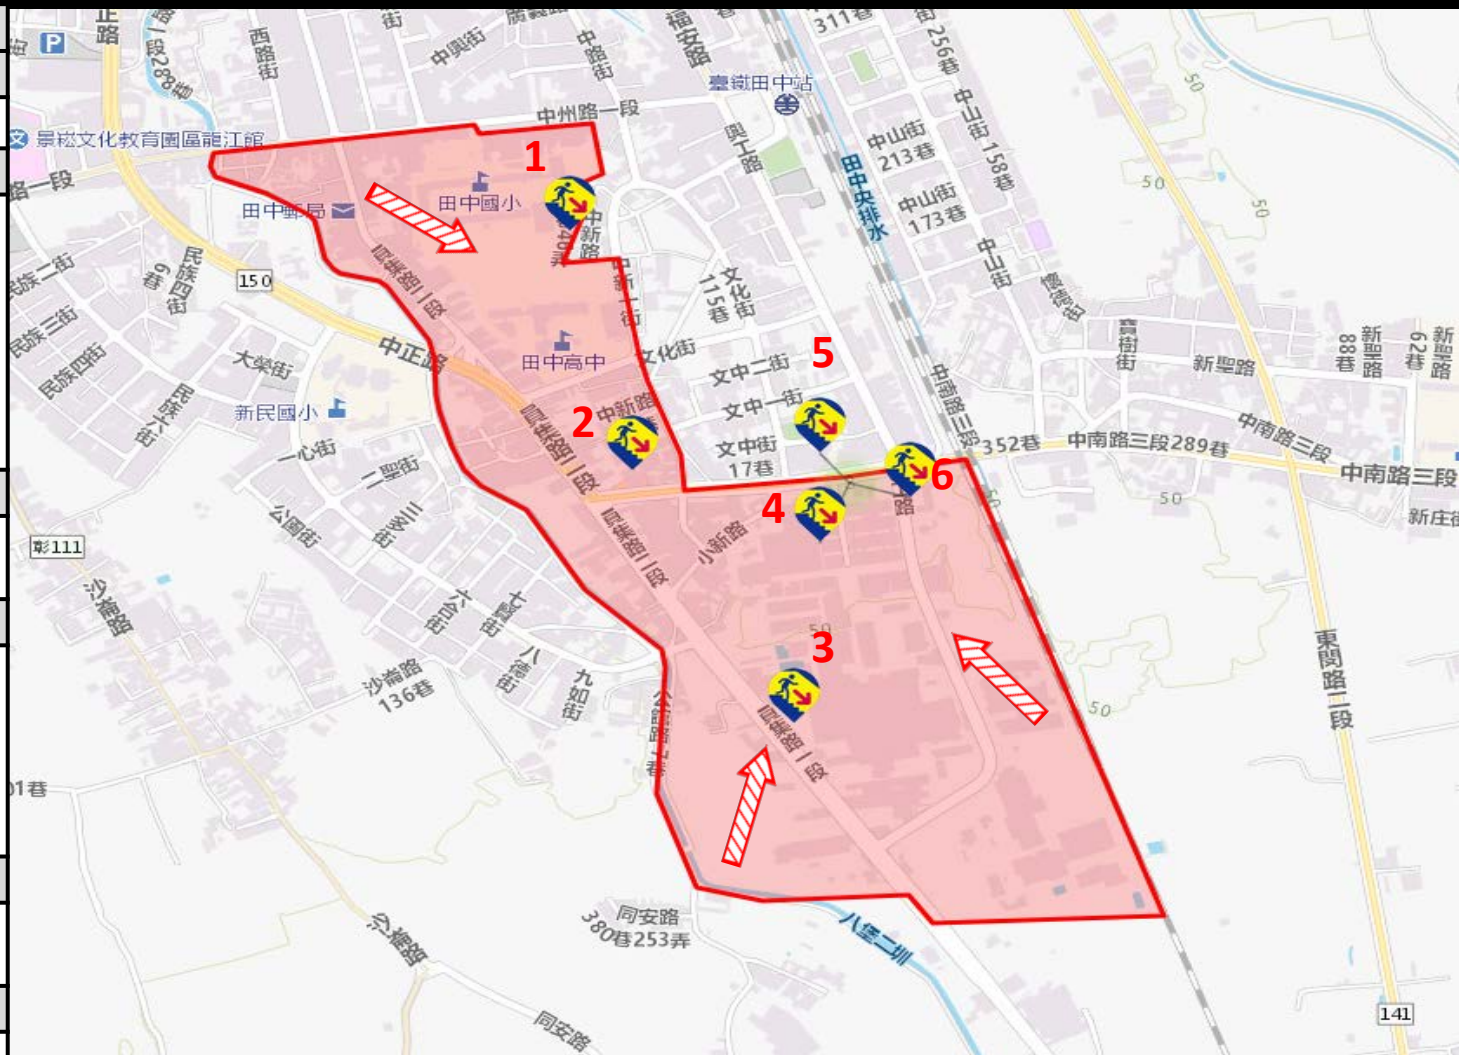

彰化縣田中鎮南路里防空避難地圖

防災資訊
村(里)基本資料
• 總人口數：1279人
災害通報單位
*彰化縣災害應變中心 電話：04-7512148
*田中鎮災害應變中心 電話：04-8761122
*田中分局內安派出所 電話：04-8742008
*田中消防分隊 電話：04-8742050
緊急聯絡人
*里長：許義東 電話：04-8752730
防災資料網站
*內政部消防署 http://www.nfa.gov.tw
*彰化縣消防局 http://www.chfd.gov.tw
*彰化縣田中鎮公所 https://town.chcg.gov.tw/tianzhong/03unit/unit02.aspx?cate_id=880
避難原則
立即進入附近防空避難場所避難
避難收容處所
1. 田中鎮中路里中新路229號 2. 田中鎮南路里中南路3段512號 3. 田中鎮南路里員集路1段788號 4. 田中鎮南路里中南路3段405號 5. 田中鎮南路里中南路3段351號 6. 田中鎮南路里中南路3段405號
田中鎮公所112年8月製作

圖例	道路	標示			行政區域
	55 國道	建議疏散避難方向	政府機關	醫療院所	村(里)界線
	55 快速道路		警察機關	福利機構	
	55 省道	避難收容處所	119 消防機關	連鎖便利商店	圖資來源： 內政部國土測繪中心
AaBbYyZz 縣(市)道	學校機關