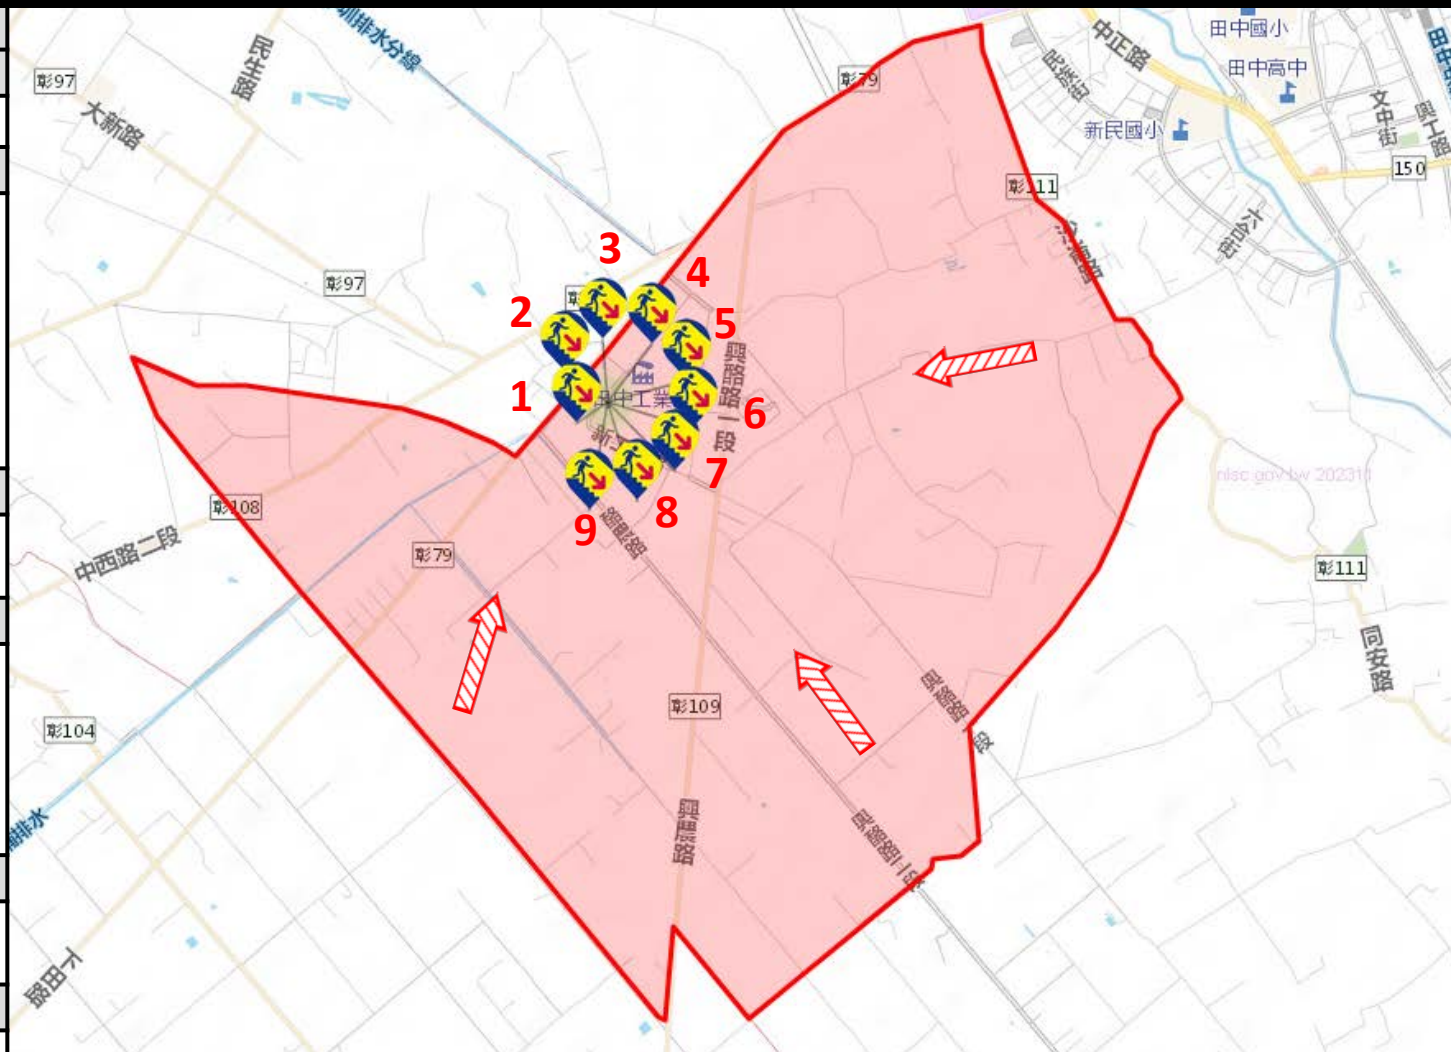

1. 田中鎮沙崙里新工四路80號
2. 田中鎮沙崙里新工三路75號
3. 田中鎮沙崙里新工三路113號
4. 田中鎮沙崙里新工三路123號
5. 田中鎮沙崙里新工三路160號
6. 田中鎮沙崙里新工三路120號
7. 田中鎮沙崙里新工三路140號
8. 田中鎮沙崙里新工五路64號
9. 田中鎮沙崙里新工五路36號

田中鎮公所112年8月製作

圖例	道路		標示			行政區域
		國道				
		快速道路				
		省道			圖資來源： 內政部國土測繪中心	
	縣(市)道					學校機關