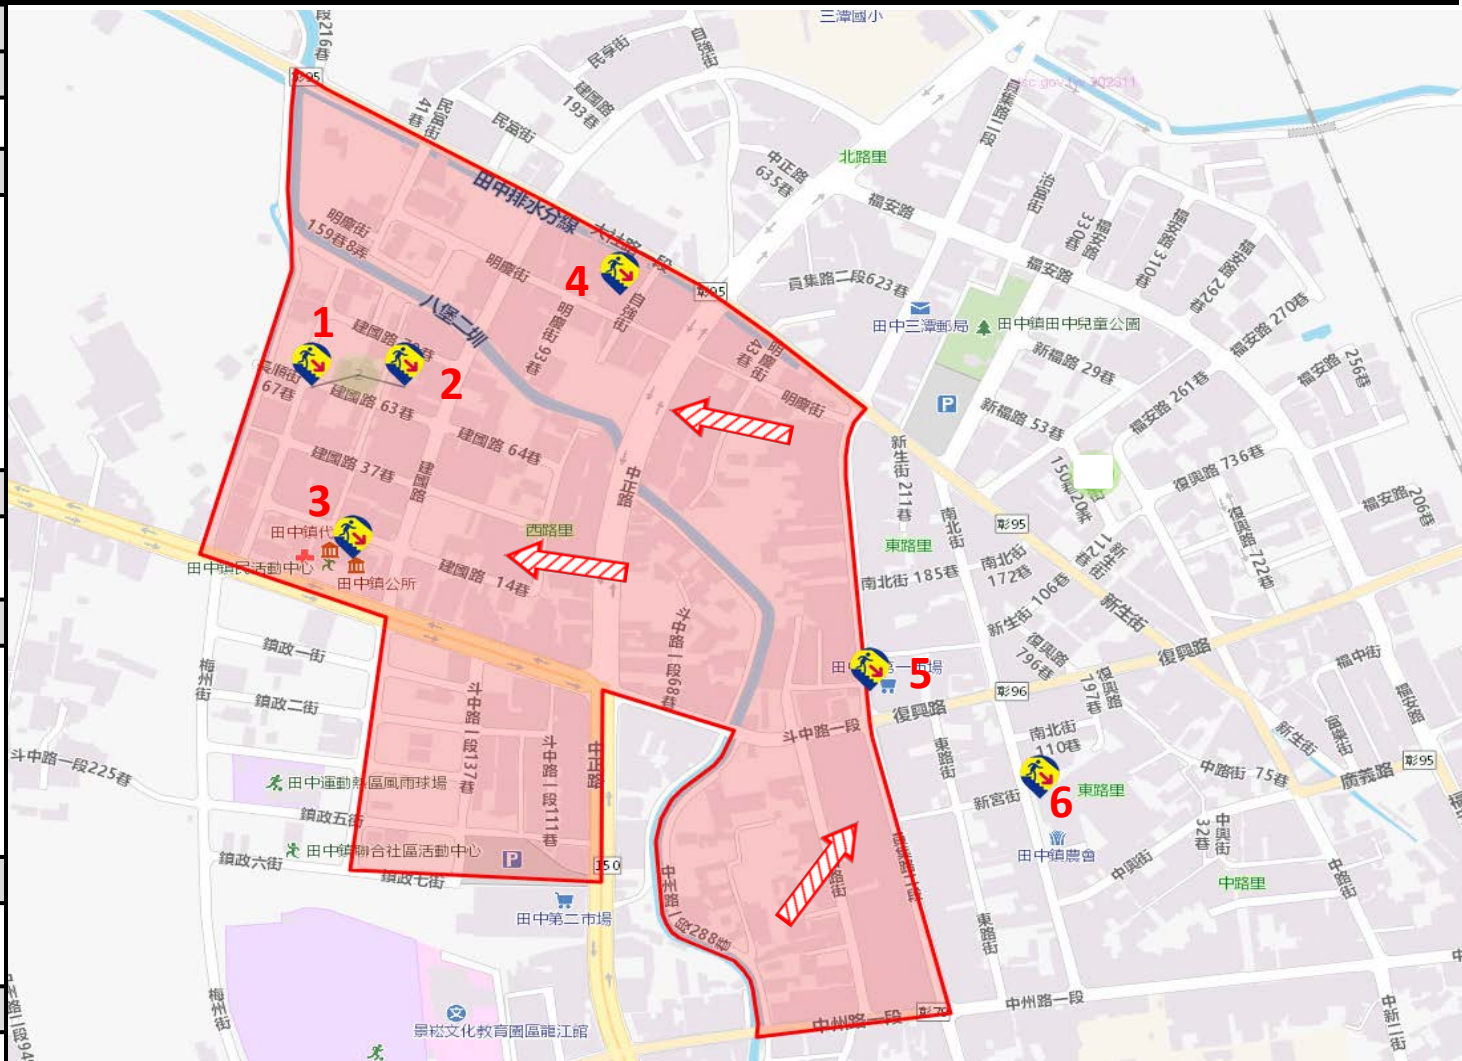

彰化縣田中鎮西路里防空避難地圖

防災資訊
村(里)基本資料
• 總人口數：2764人
災害通報單位
*彰化縣災害應變中心 電話：04-7512148
*田中鎮災害應變中心 電話：04-8761122
*田中分局內安派出所 電話：04-8742008
*田中消防分隊 電話：04-8742050
緊急聯絡人
*里長：劉龍豪 電話：0919-114400
防災資料網站
*內政部消防署 http://www.nfa.gov.tw
*彰化縣消防局 http://www.chfd.gov.tw
*彰化縣田中鎮公所 https://town.chcg.gov.tw/tianzhong/03unit/unit02.aspx?cate_id=880
避難原則
立即進入附近防空避難場所避難
避難收容處所
1. 田中鎮西路里建國路63巷18弄16號 2. 田中鎮西路里建國路63巷32號 3. 田中鎮西路里斗中路1段198號 4. 田中鎮西路里明慶街158號 5. 田中鎮東路里員集路2段456號 6. 田中鎮東路里南北街80號
田中鎮公所112年8月製作

圖例	道路		標示			行政區域			
		國道					村(里)界線		
		快速道路							
		省道			圖資來源： 內政部國土測繪中心				
	縣(市)道					學校機關		連鎖便利商店