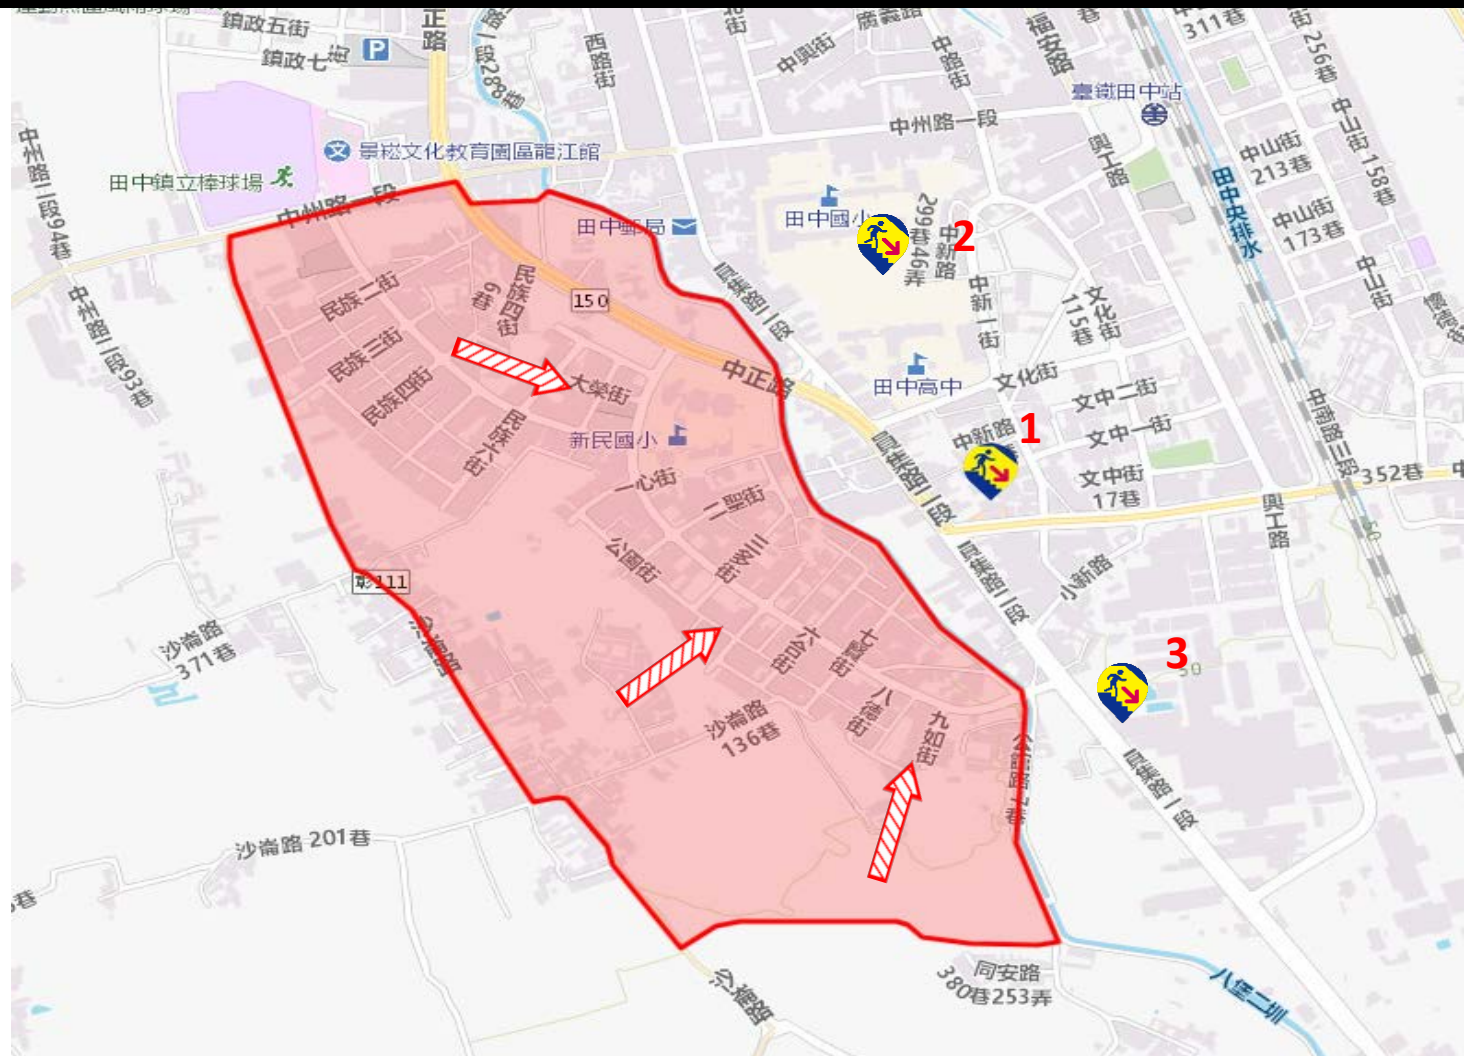

立即進入附近防空避難場所
避難

避難收容處所

圖例

道路	標示	行政區域
55 國道	建議疏散避難方向	政府機關 警察機關
55 快速道路		
55 省道	避難收容處所	醫療院所 福利機構
AaBbYyZz 縣(市)道		119 消防機關 學校機關
		村(里)界線 圖資來源： 內政部國土測繪中心

- 1.田中鎮南路里中南路3段512號
- 2.田中鎮中路里中新路229號
- 3.田中鎮南路里員集路1段788號