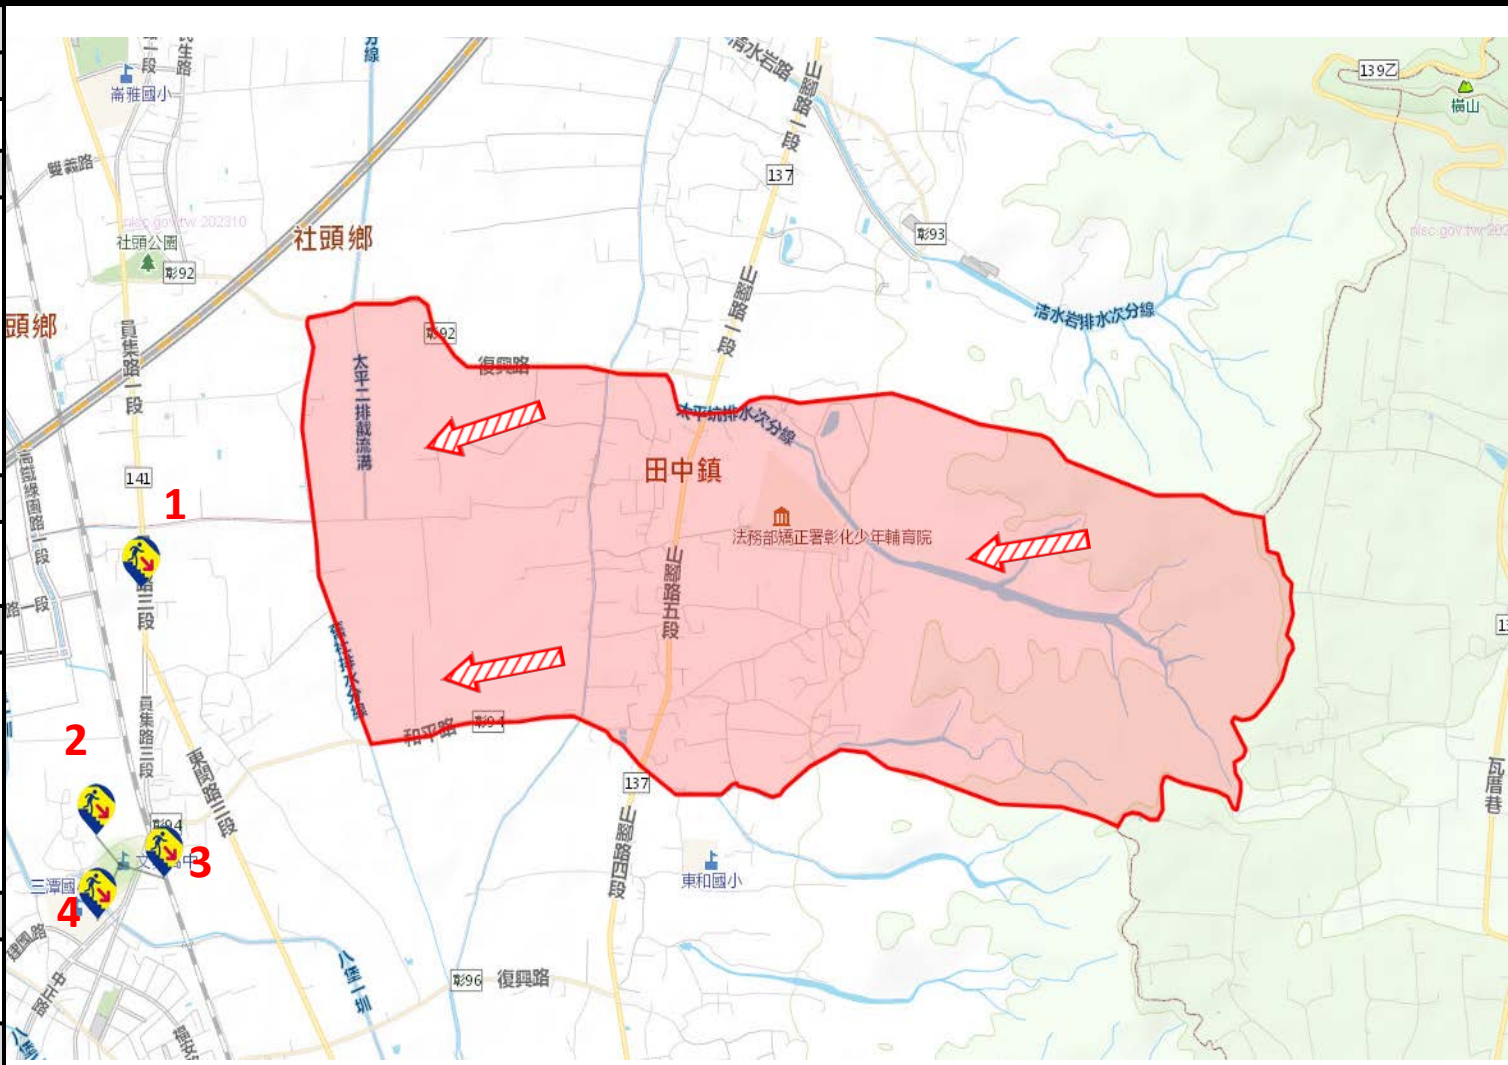

彰化縣田中鎮平和里防空避難地圖

防災資訊
村(里)基本資料
• 總人口數：1511人
災害通報單位
*彰化縣災害應變中心 電話：04-7512148
*田中鎮災害應變中心 電話：04-8761122
*田中分局內安派出所 電話：04-8742008
*田中消防分隊 電話：04-8742050
緊急聯絡人
*里長：陳明圳 電話：0932-603005
防災資料網站
*內政部消防署 http://www.nfa.gov.tw
*彰化縣消防局 http://www.chfd.gov.tw
*彰化縣田中鎮公所 https://town.chcg.gov.tw/tianzhong/03unit/unit02.aspx?cate_id=880
避難原則
立即進入附近防空避難場所避難
避難收容處所

1. 田中鎮頂潭里員集路3段465號
2. 田中鎮中潭里員集路3段125巷54號
3. 田中鎮中潭里員集路3段125巷34號
4. 田中鎮北路里員集路2段706巷26號

圖例	道路	標示			行政區域
	55 國道 55 快速道路 55 省道 AaBbYyZz 縣(市)道	建議疏散避難方向 避難收容處所	政府機關 警察機關 119 消防機關 學校機關	醫療院所 福利機構 連鎖便利商店	村(里)界線 圖資來源： 內政部國土測繪中心

田中鎮公所112年8月製作