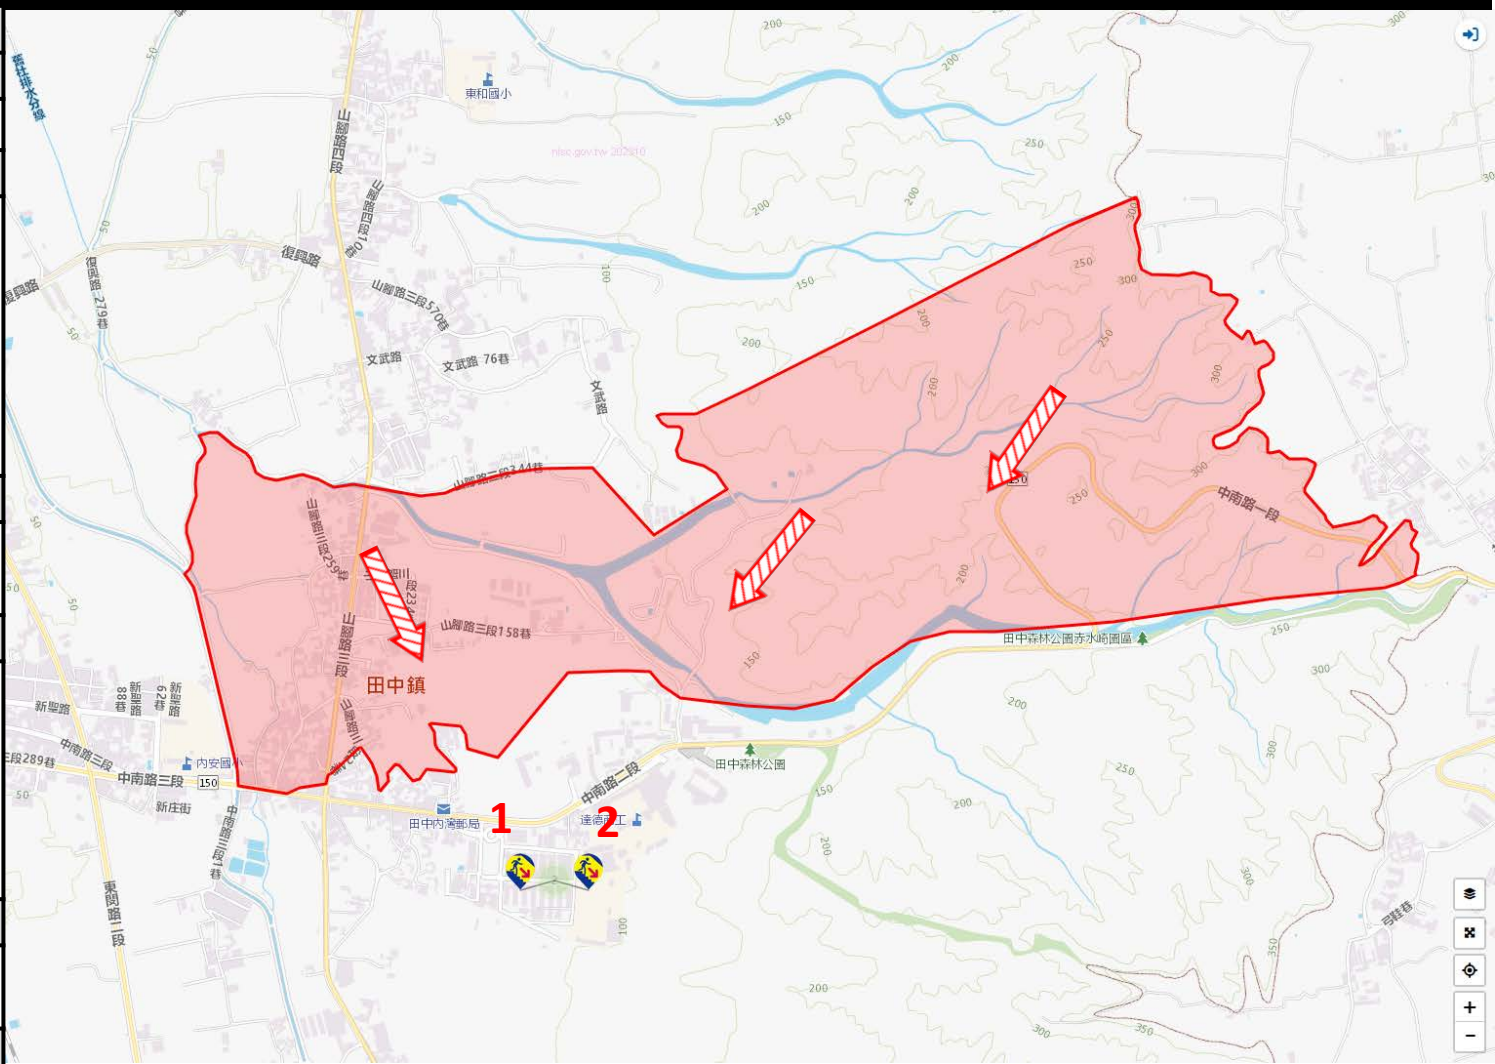

1. 田中鎮碧峰里中南路2段421號
2. 田中鎮碧峰里中南路2段421號

田中鎮公所112年8月製作

圖例	道路	標示			行政區域
	55 國道	建議疏散避難方向	政府機關	醫療院所	村(里)界線
	快速道路		警察機關	福利機構	
	省道	避難收容處所	119 消防機關	連鎖便利商店	圖資來源： 內政部國土測繪中心
縣(市)道	學校機關				

彰化縣田中鎮東源里防空避難地圖

防災資訊
村(里)基本資料
• 總人口數：848人
災害通報單位
*彰化縣災害應變中心 電話：04-7512148
*田中鎮災害應變中心 電話：04-8761122
*田中分局內安派出所 電話：04-8742008
*田中消防分隊 電話：04-8742050
緊急聯絡人
*里長：陳聰達 電話：0911-124575
防災資料網站
*內政部消防署 http://www.nfa.gov.tw
*彰化縣消防局 http://www.chfd.gov.tw
*彰化縣田中鎮公所 https://town.chcg.gov.tw/tianzhong/03unit/unit02.aspx?cate_id=880
避難原則
立即進入附近防空避難場所避難
避難收容處所