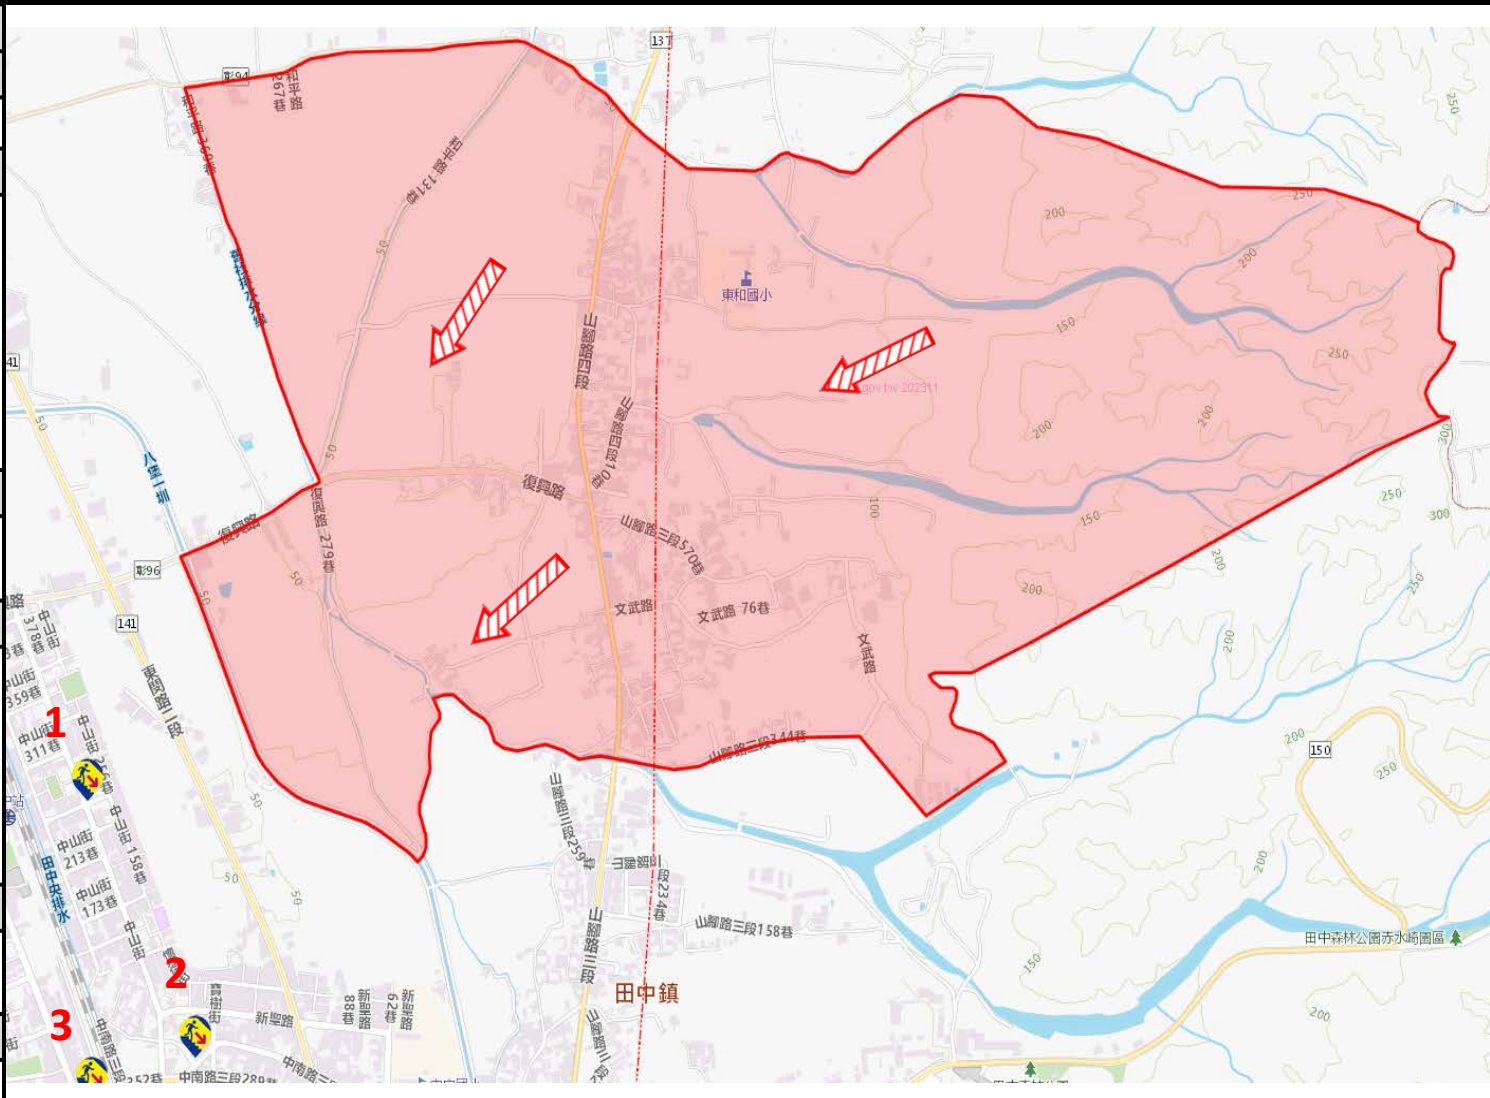

彰化縣田中鎮復興里防空避難地圖

防災資訊
村(里)基本資料
• 總人口數：1622人
災害通報單位
*彰化縣災害應變中心 電話：04-7512148
*田中鎮災害應變中心 電話：04-8761122
*田中分局內安派出所 電話：04-8742008
*田中消防分隊 電話：04-8742050
緊急聯絡人
*里長：游文義 電話：0933-521755
防災資料網站
*內政部消防署 http://www.nfa.gov.tw
*彰化縣消防局 http://www.chfd.gov.tw
*彰化縣田中鎮公所 https://town.chcg.gov.tw/tianzhong/03unit/unit02.aspx?cate_id=880
避難原則
立即進入附近防空避難場所避難
避難收容處所
1. 田中鎮北路里中山街237巷46號 2. 田中鎮新庄里中南路3段289巷40號 3. 田中鎮南路里中南路3段351號

田中鎮公所112年8月製作

圖例	道路	標示			行政區域
	國道	建議疏散避難方向	政府機關	醫療院所	村(里)界線
	快速道路		警察機關	福利機構	
	省道	避難收容處所	消防機關	連鎖便利商店	圖資來源： 內政部國土測繪中心
縣(市)道	學校機關		連鎖便利商店