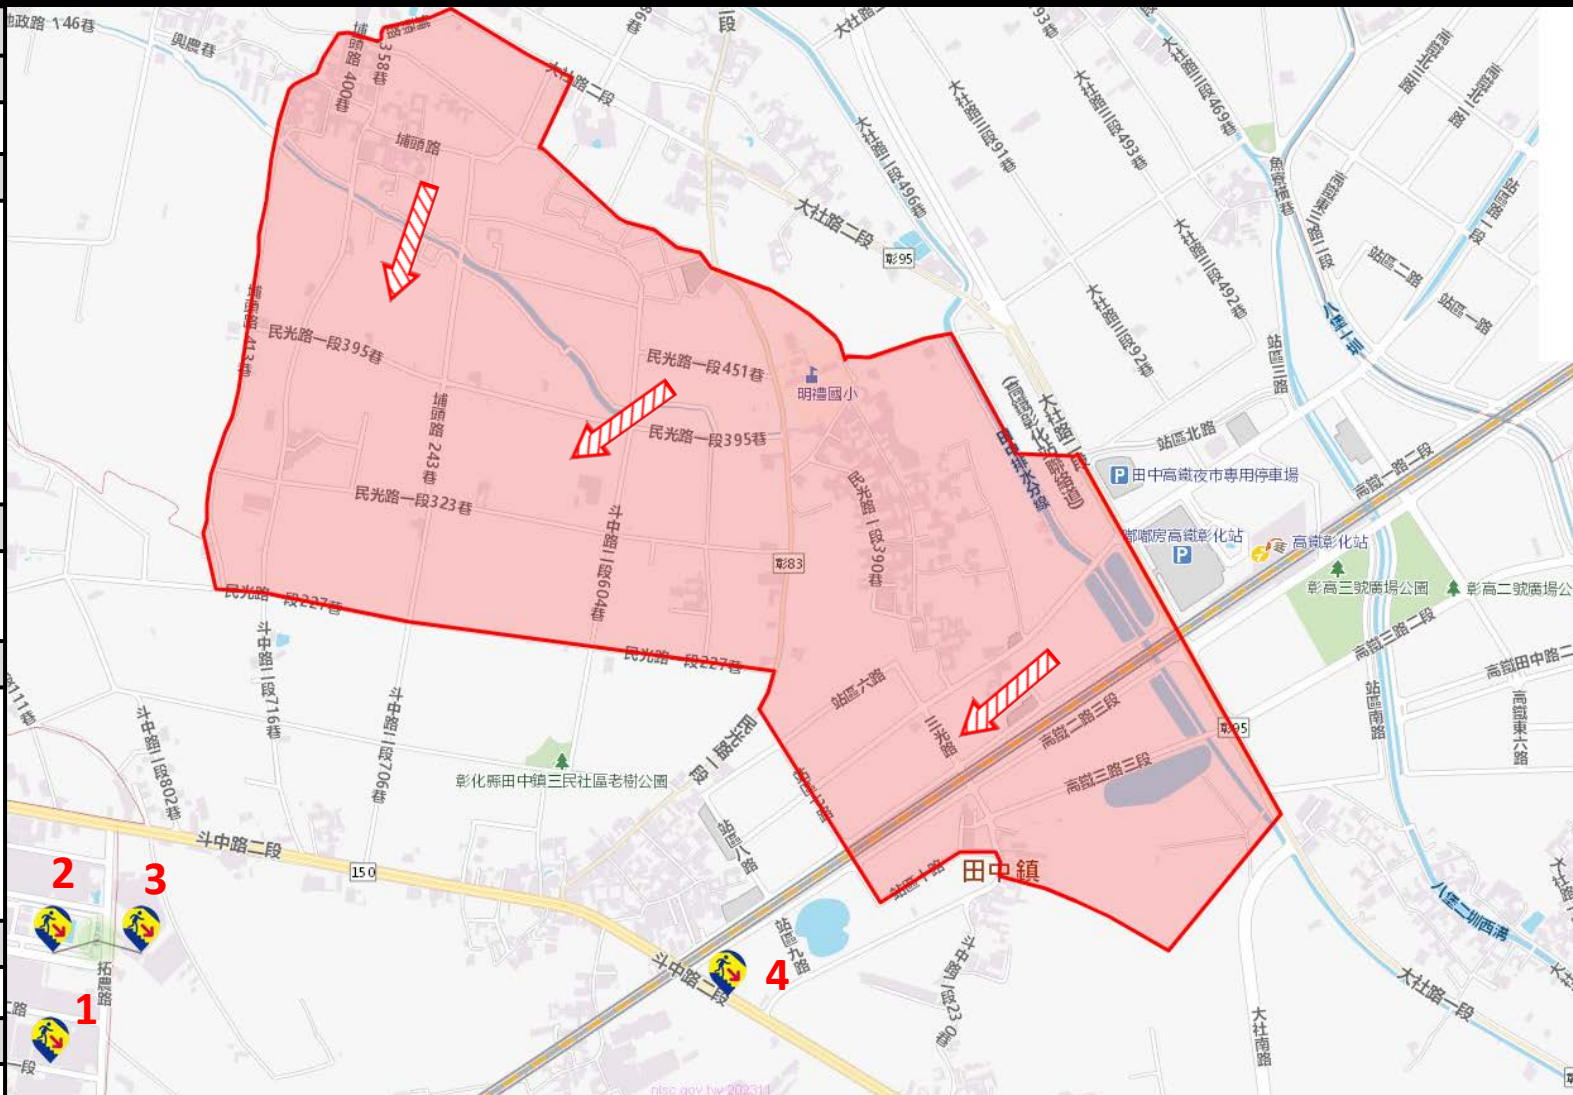

彰化縣田中鎮三光里防空避難地圖

防災資訊
村(里)基本資料
• 總人口數：973人
災害通報單位
*彰化縣災害應變中心 電話：04-7512148
*田中鎮災害應變中心 電話：04-8761122
*田中分局內安派出所 電話：04-8742008
*田中消防分隊 電話：04-8742050
緊急聯絡人
*里長：陳裕柳 電話：0932598595
防災資料網站
*內政部消防署 https://www.nfa.gov.tw/cht/index.php
*彰化縣消防局 http://www.chfd.gov.tw
*彰化縣田中鎮公所 https://town.chcg.gov.tw/tianzhong/00home/index03.aspx
避難原則
前往開放空間或公園避難
避難收容處所

1. 北斗鎮大新里四海路1段23號
2. 田中鎮三民里拓農路147號
3. 北斗鎮大新里新工一路1段80號
4. 田中鎮三民里斗中路2段427號
田中鎮公所112年8月製作

圖例	道路	標示			行政區域
	55 國道 - 快速道路 55 省道 - AaBbYyZz 縣(市)道	- 建議疏散避難方向 - 避難收容處所	- 政府機關 - 警察機關 119 消防機關 - 學校機關	- 醫療院所 - 福利機構 - 連鎖便利商店	村(里)界線

圖資來源：內政部國土測繪中心