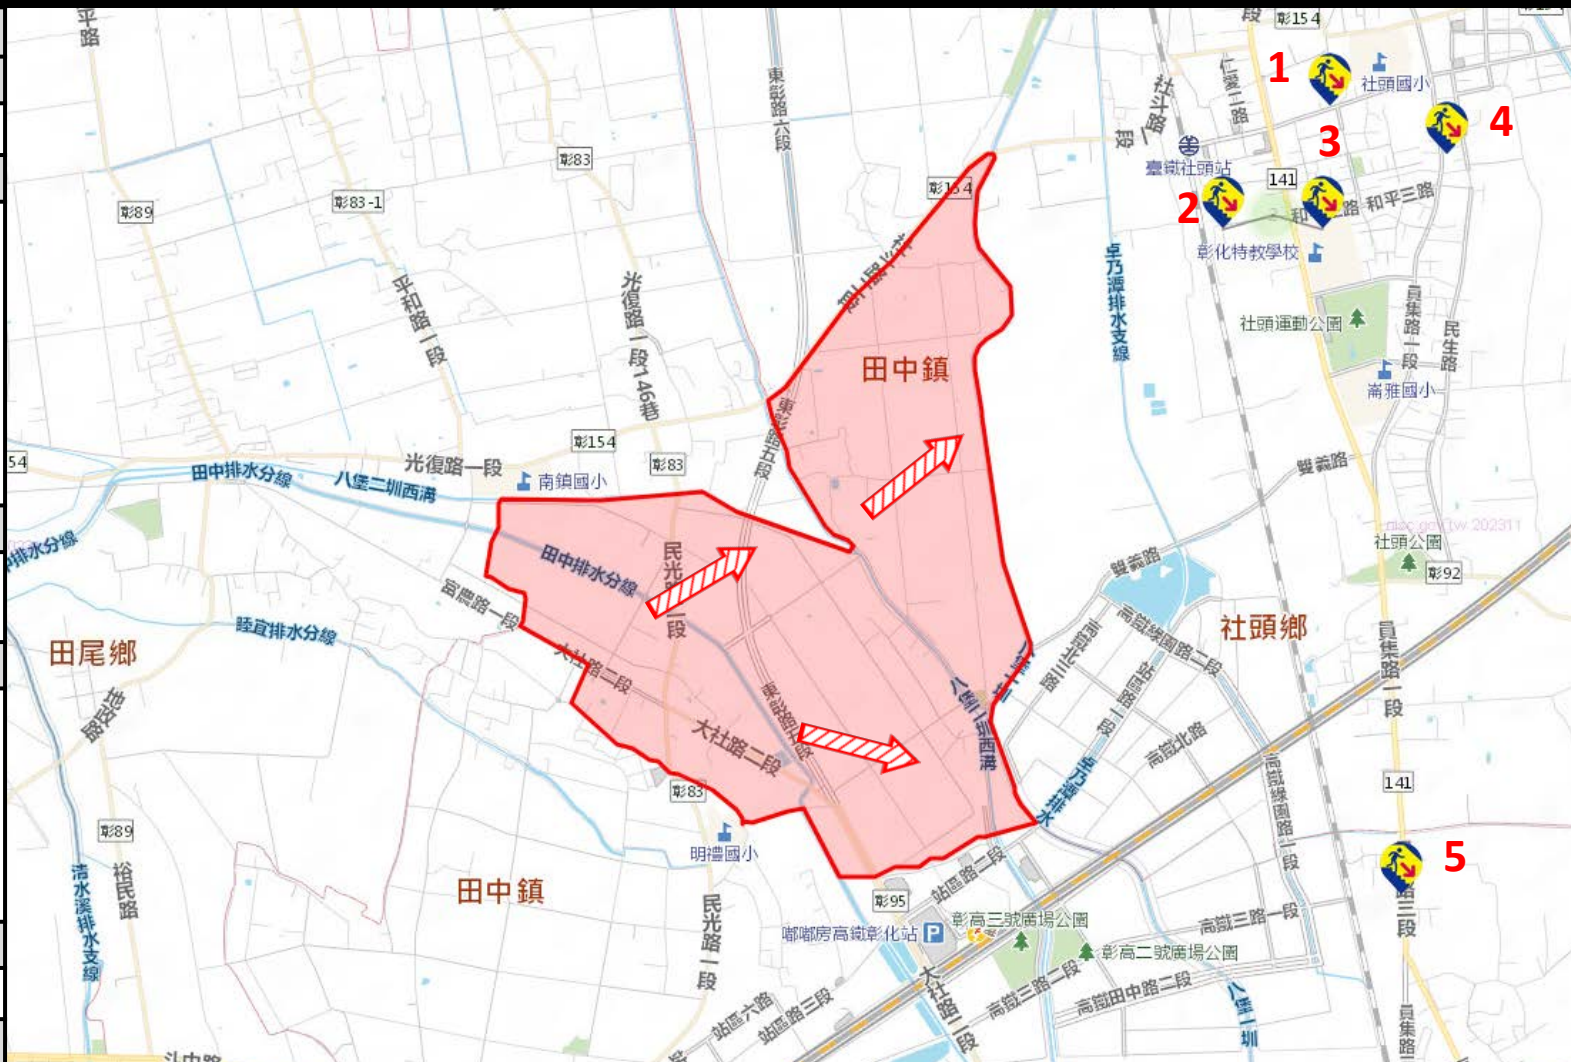

彰化縣田中鎮大社里防空避難地圖

防災資訊
村(里)基本資料
• 總人口數：927人
災害通報單位
*彰化縣災害應變中心 電話：04-7512148
*田中鎮災害應變中心 電話：04-8761122
*田中分局內安派出所 電話：04-8742008
*田中消防分隊 電話：04-8742050
緊急聯絡人
*里長：陳建市 電話：0923306386
防災資料網站
*內政部消防署 https://www.nfa.gov.tw/cht/index.php
*彰化縣消防局 http://www.chfd.gov.tw
*彰化縣田中鎮公所 https://town.chcg.gov.tw/tianzhong/00home/index03.aspx
避難原則
前往開放空間或公園避難
避難收容處所

1. 社頭鄉仁雅村社斗路1段827號
2. 社頭鄉仁雅村中山路1段306號
3. 社頭鄉廣興村中山路1段457巷26號
4. 社頭鄉仁雅村員集路2段26號
5. 田中鎮頂潭里員集路3段465號

圖例	道路	標示			行政區域
	55 國道	建議疏散避難方向	政府機關	醫療院所	村(里)界線
	55 快速道路		警察機關	福利機構	
	55 省道	避難收容處所	119 消防機關	連鎖便利商店	圖資來源： 內政部國土測繪中心
AaBbYyZz 縣(市)道	學校機關				

田中鎮公所112年8月製作