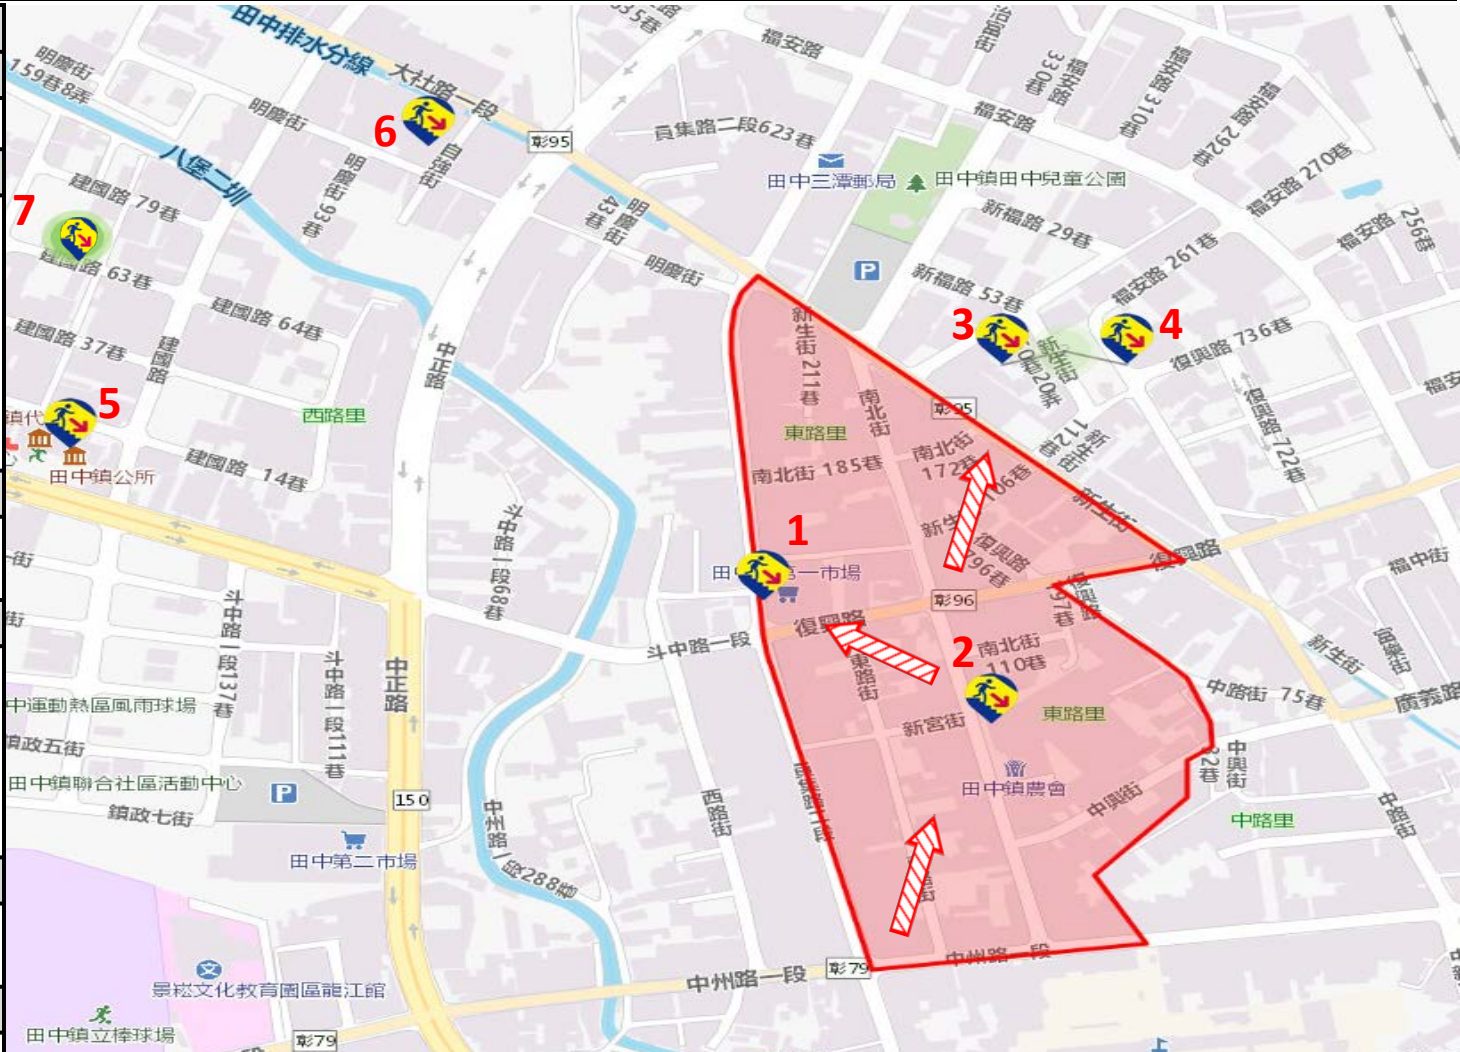

避難原則

立即進入附近防空避難場所避難

避難收容處所

1. 田中鎮東路里員集路2段456號
2. 田中鎮東路里南北街80號
3. 田中鎮北路里新生街150巷20弄16號
4. 田中鎮北路里新生街112巷15號
5. 田中鎮西路里斗中路1段198號
6. 田中鎮西路里明慶街158號

田中鎮公所112年8月製作

圖例	道路		標示		行政區域			
		國道		建議疏散避難方向		政府機關		村(里)界線
		快速道路				警察機關		
		省道		避難收容處所		消防機關		福利機構
	縣(市)道				學校機關		連鎖便利商店	
							圖資來源： 內政部國土測繪中心	