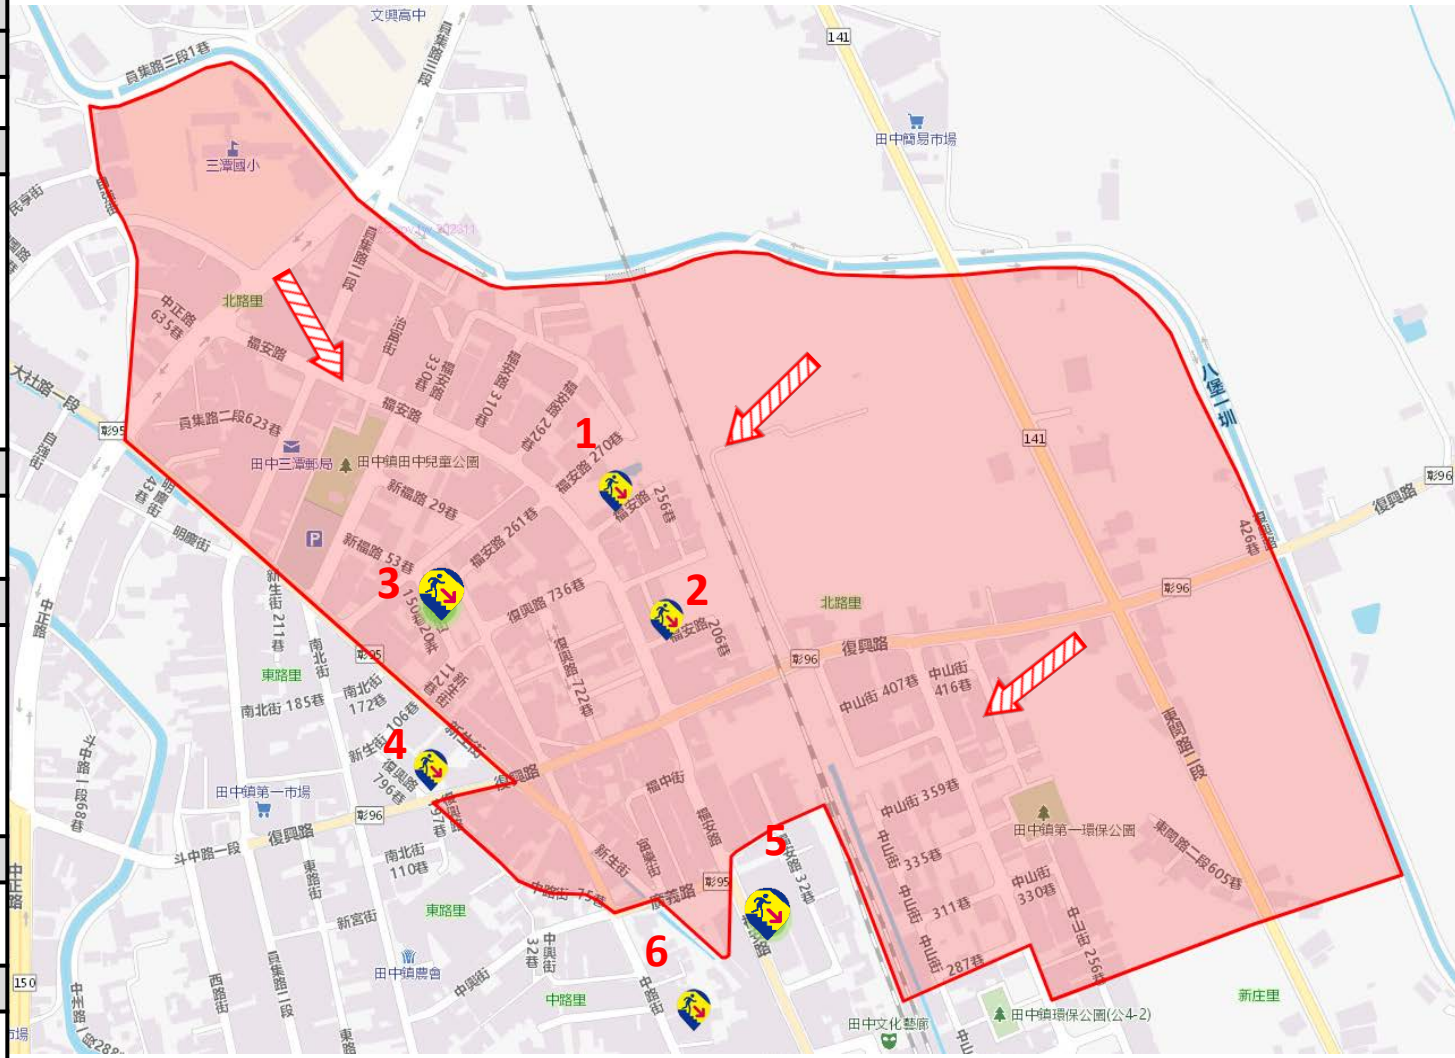

1. 田中鎮北路里福安路250號
2. 田中鎮北路里福安路156號
3. 田中鎮北路里新生街150巷20弄16號
4. 田中鎮東路里復興路797巷68號
5. 田中鎮中路里中州路77號
6. 田中鎮中路里福安路6號

田中鎮公所112年8月製作

圖例		標示		行政區域
	55 國道		建議疏散避難方向	村(里)界線
	SS 快速道路		避難收容處所	
	SS 省道			
	AaBbYyZz 縣(市)道		警察機關	消防機關 學校機關
			連鎖便利商店	