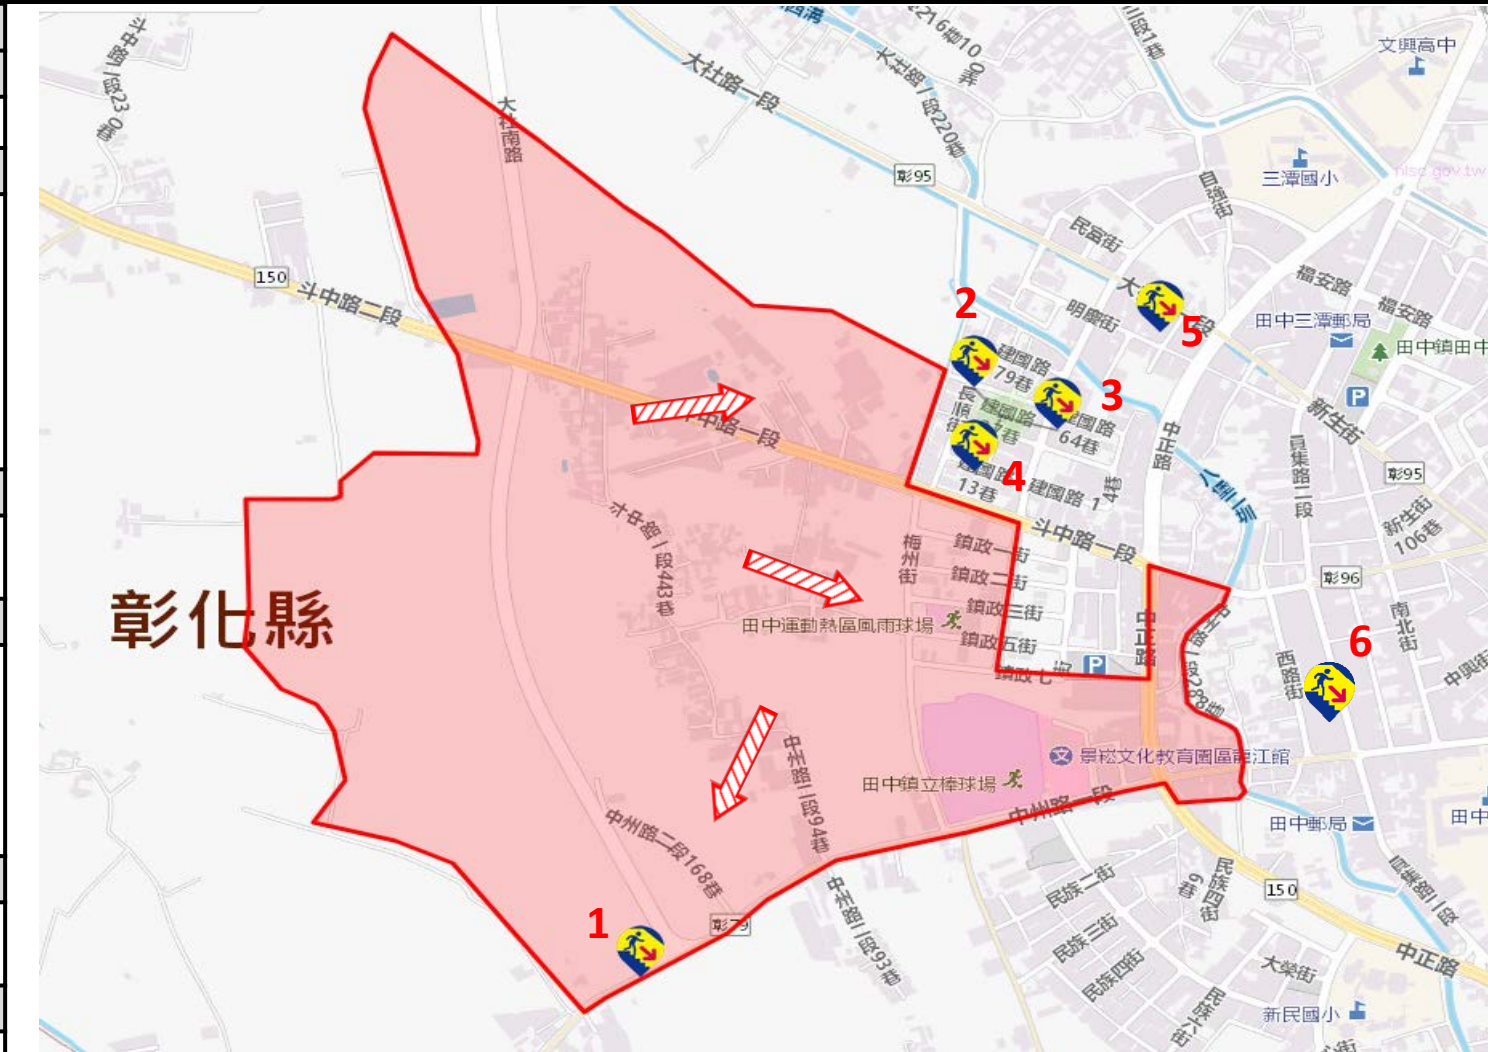

彰化縣田中鎮梅州里防空避難地圖

防災資訊

村(里)基本資料

• 總人口數：1464人

災害通報單位

- *彰化縣災害應變中心
  電話：04-7512148
- *田中鎮災害應變中心
  電話：04-8761122
- *田中分局內安派出所
  電話：04-8742008
- *田中消防分隊
  電話：04-8742050

緊急聯絡人

- *里長：葉家國
  電話：0932-545006

防災資料網站

- *內政部消防署
  <http://www.nfa.gov.tw>
- *彰化縣消防局
  <http://www.chfd.gov.tw>
- *彰化縣田中鎮公所
  <https://town.chcg.gov.tw/tianzhong/03unit/unit02.aspx?cate_id=880>

避難原則

立即進入附近防空避難場所避難

避難收容處所

1. 田中鎮沙崙里中州路2段269號
2. 田中鎮西路里斗中路1段198號
3. 田中鎮西路里建國路63巷32號
4. 田中鎮西路里建國路63巷18弄16號
5. 田中鎮西路里明慶街158號
6. 田中鎮中路里中州路1段194號

田中鎮公所112年8月製作

圖例	道路		標示			行政區域	
		國道			政府機關		醫療院所
		快速道路			警察機關		福利機構
		省道			消防機關		連鎖便利商店
	縣(市)道			學校機關			
						圖資來源： 內政部國土測繪中心