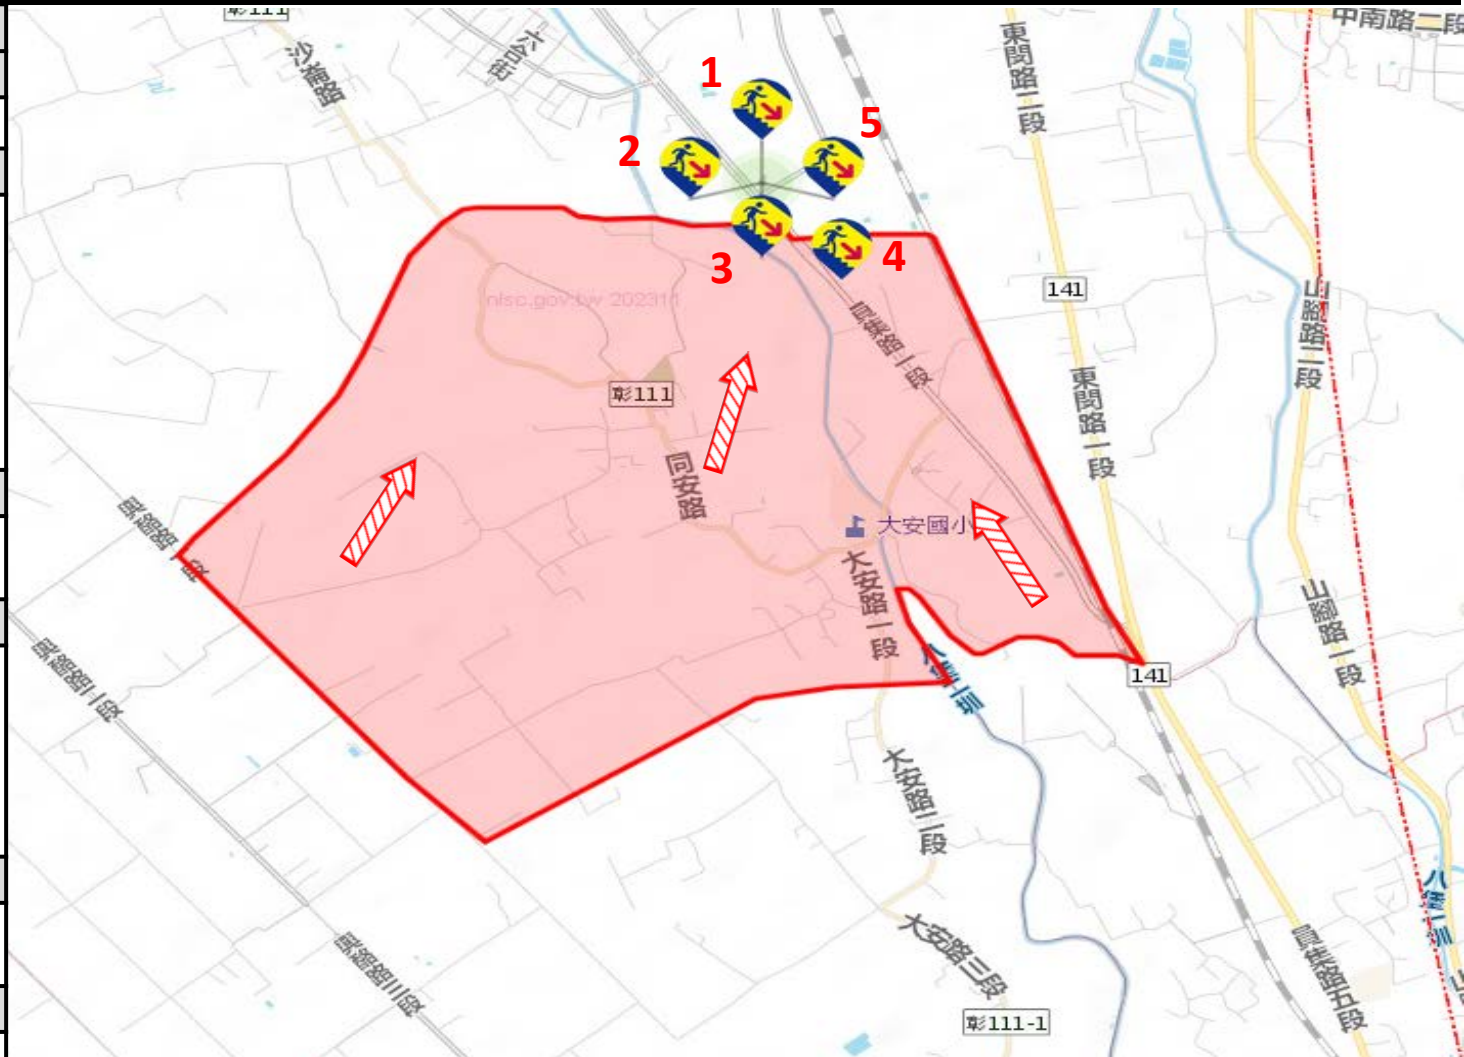

彰化縣田中鎮三安里防空避難地圖

防災資訊
村(里)基本資料
• 總人口數：1663人
災害通報單位
*彰化縣災害應變中心 電話：04-7512148
*田中鎮災害應變中心 電話：04-8761122
*田中分局內安派出所 電話：04-8742008
*田中消防分隊 電話：04-8742050
緊急聯絡人
*里長：卓建璋 電話：0937-742011
防災資料網站
*內政部消防署 http://www.nfa.gov.tw
*彰化縣消防局 http://www.chfd.gov.tw
*彰化縣田中鎮公所 https://town.chcg.gov.tw/tianzhong/03unit/unit02.aspx?cate_id=880
避難原則
立即進入附近防空避難場所避難
避難收容處所
1. 田中鎮南路里員集路1段788號 2. 田中鎮南路里興工路6號 3. 田中鎮南路里興工路6號 4. 田中鎮三安里員集路1段546號 5. 田中鎮南路里興工路6號
田中鎮公所112年8月製作

圖例	道路		標示			行政區域		
		國道						
		快速道路						
		省道						
	縣(市)道				避難收容處所		圖資來源： 內政部國土測繪中心