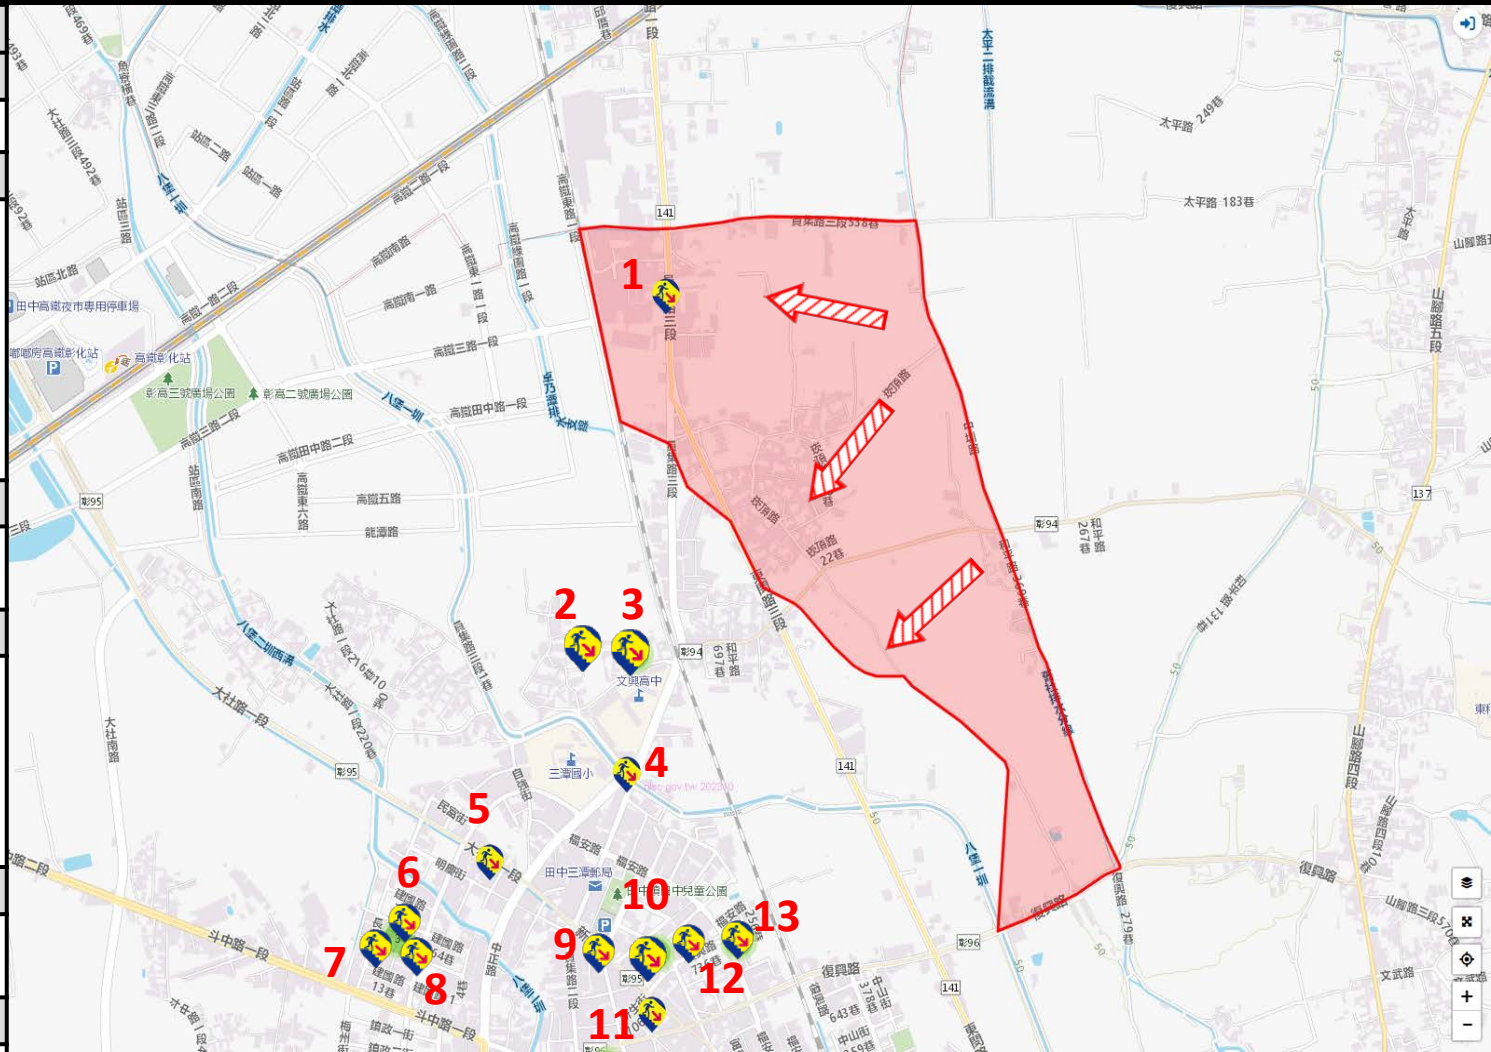

彰化縣田中鎮頂潭里防空避難地圖

防災資訊

村(里)基本資料

- 總人口數：1389人

災害通報單位

- *彰化縣災害應變中心
  電話：04-7512148
- *田中鎮災害應變中心
  電話：04-8761122
- *田中分局內安派出所
  電話：04-8742008
- *田中消防分隊
  電話：04-8742050

緊急聯絡人

- *里長：蕭輔崇
  電話：0932-586216

防災資料網站

- *內政部消防署
  <http://www.nfa.gov.tw>
- *彰化縣消防局
  <http://www.chfd.gov.tw>
- *彰化縣田中鎮公所
  <https://town.chcg.gov.tw/tianzhong/03unit/unit02.aspx?cate_id=880>

避難原則

立即進入附近防空避難場所避難

避難收容處所

1. 田中鎮頂潭里員集路3段465號
2. 田中鎮中潭里員集路3段125巷54號
3. 田中鎮中潭里員集路3段125巷34號
4. 田中鎮北路里員集路2段706巷26號
5. 田中鎮西路里明慶街158號
6. 田中鎮北路里新生街150巷20弄16號
7. 田中鎮北路里新生街112巷15號
8. 田中鎮北路里福安路156號
9. 田中鎮北路里福安路250號
10. 田中鎮西路里斗中路1段198號
11. 田中鎮西路里建國路63巷32號
12. 田中鎮西路里建國路63巷18弄16號
13. 田中鎮東路里復興路797巷68號

田中鎮公所112年8月製作

圖例	道路		標示			行政區域		
		國道						
		快速道路						
		省道				圖資來源： 內政部國土測繪中心		
	縣(市)道				連鎖便利商店