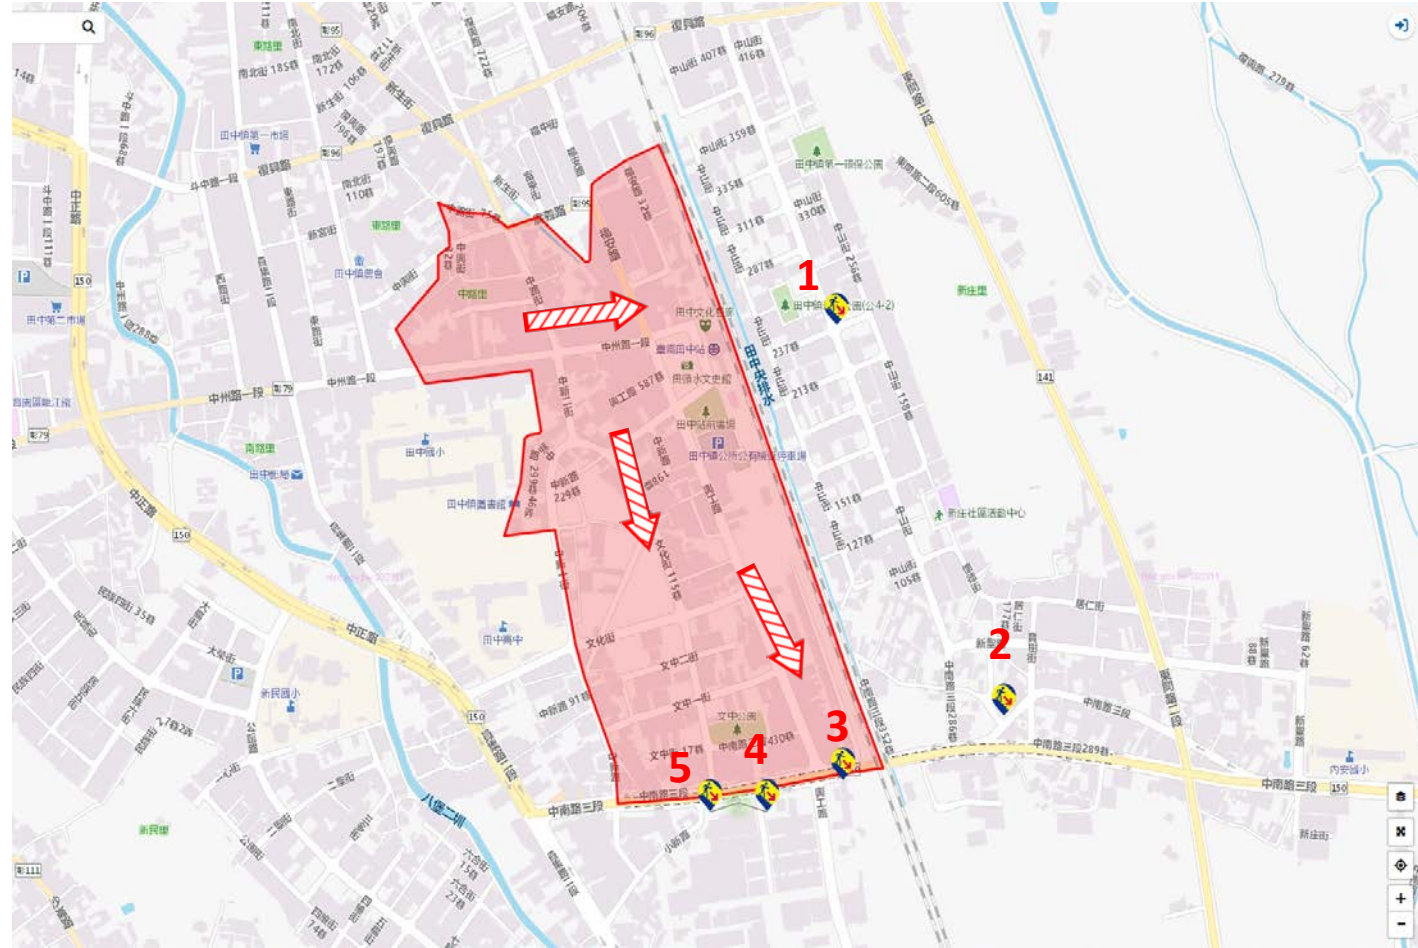

*彰化縣田中鎮公所

https://town.chcg.gov.tw/tianzhong/03unit/unit02.aspx?cate_id=880

避難原則

立即進入附近防空避難場所避難

避難收容處所

1. 田中鎮北路里中山街237巷46號
2. 田中鎮新庄里中南路3段289巷40號
3. 田中鎮南路里中南路3段351號
4. 田中鎮南路里中南路3段405號
5. 田中鎮南路里中南路3段405號

田中鎮公所112年8月製作